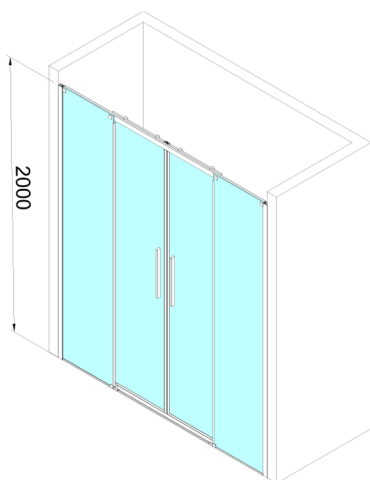

ALTIS BLACK posuvné dveře 1670-1710mm, výška 2000mm, čiré sklo

Objednací kód: AL4412B

Rozměry

Šířka: 1700 mm
Výška: 2000 mm

Parametry

Záruka: 2 roky

Technický list

| Model | A | B | C |
|-----------------|-----------|-----|-----|
| AL4415C/AL4412B | 1670-1710 | 390 | 655 |
| AL4515C/AL4512B | 1770-1810 | 440 | 655 |