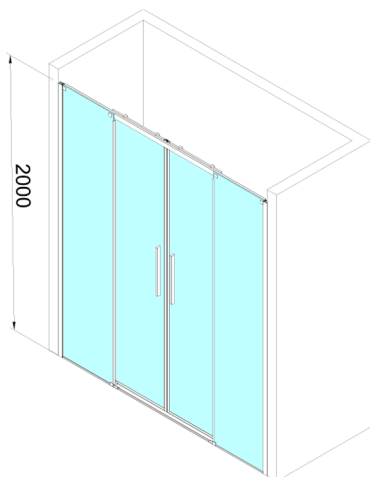

Technický list

Model	A	B	C
AL4415C/AL4412B	1670-1710	390	655
AL4515C/AL4512B	1770-1810	440	655