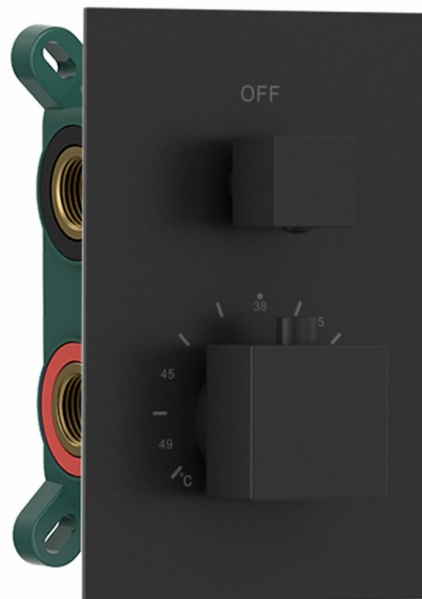

LATUS podomítková sprchová termostatická baterie, box, 2 výstupy, černá mat

Objednací kód: 1102-32B

Rozměry

Šířka: 120 mm

Výška: 170 mm

Parametry

Barva: Černá mat

Materiál: Mosaz

Záruka: 6 let