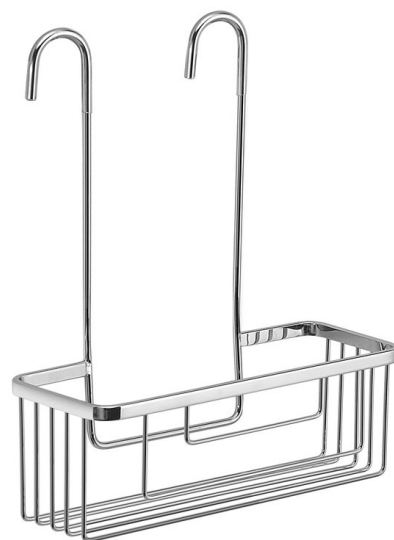

SMART police do sprchy závěsná, na baterii, 300x375x120 mm, chrom

Objednací kód: 248913

Rozměry

Šířka: 300 mm

Výška: 375 mm

Hloubka: 120 mm

Parametry

Barva: Chrom

Materiál: Nerez

Záruka: 2 roky