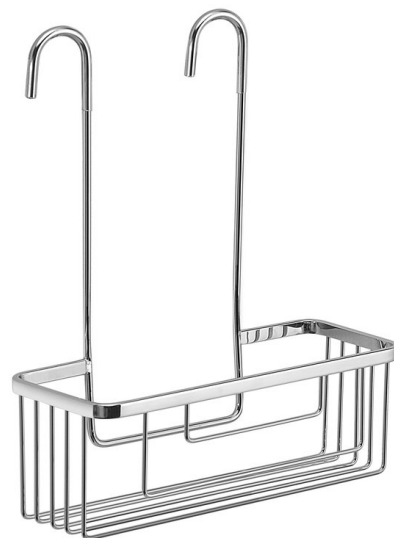

## SMART polička do sprchy závěsná, na baterii, 300x375x120 mm, chrom

Objednací kód: 248913

### Rozměry

Šířka: 300 mm

Výška: 375 mm

Hloubka: 120 mm

### Parametry

Záruka: 2 roky

Barva: Chrom

Materiál: Nerez