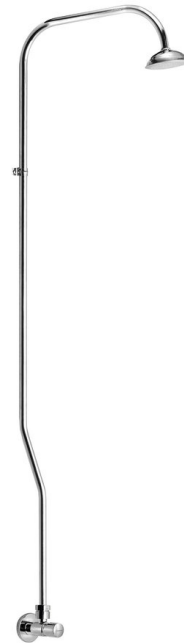

**TEMPOR sprchový sloup se samouzavíracím ventilem, chrom****Objednací kód:** 937.139.1**Rozměry**

Výška: 1230 mm

Hloubka: 290 mm

**Parametry**

Záruka: 7 let

Barva: Chrom

Materiál: Mosaz

**Technický list**