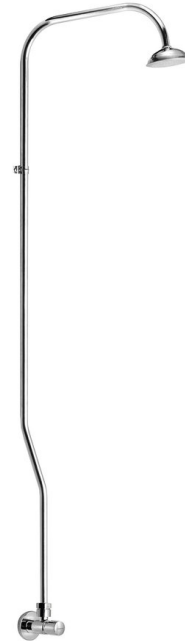

TEMPOR sprchový sloup se samouzavíracím ventilem, chrom**Objednací kód:** 937.139.1**Rozměry**

Výška: 1230 mm

Hloubka: 290 mm

Parametry

Barva: Chrom

Materiál: Mosaz

Záruka: 7 let

**Technický list**