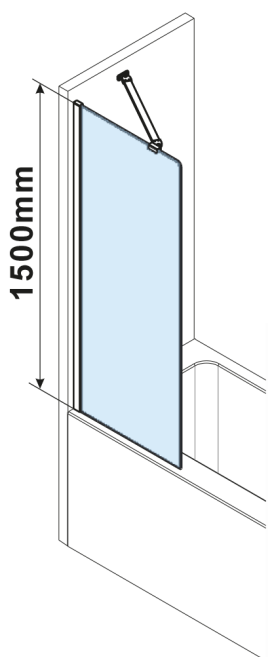

FISA vanová zástěna 700x1500mm, bílá mat, čiré sklo

Objednací kód: FS1072-W

Rozměry

Šířka: 700 mm

Výška: 1500 mm

Parametry

Záruka: 3 roky

Technický list

MODEL	A,mm
FS1062	585~600
FS1072	685~700
FS1082	785~800