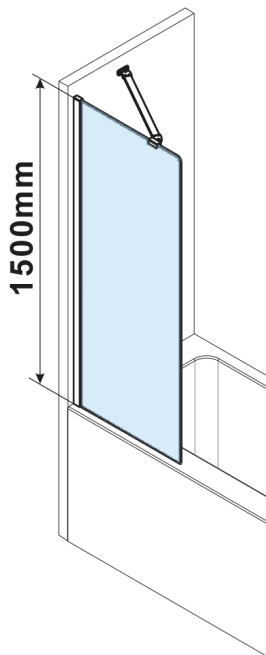

FISA vanová zástěna 800x1500mm, černá mat, čiré sklo

Objednací kód: FS1082-B

Rozměry

Šířka: 800 mm
Výška: 1500 mm

Parametry

Záruka: 3 roky

Technický list

MODEL	A,mm
FS1062	585~600
FS1072	685~700
FS1082	785~800