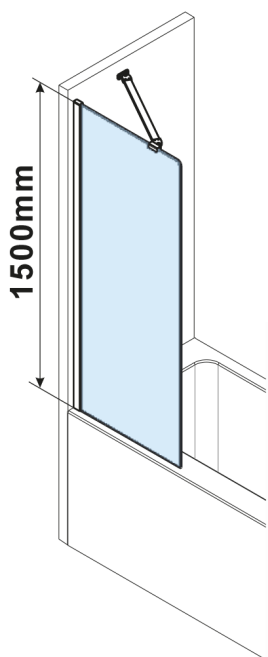

FISA vanová zástěna 700x1500mm, černá mat, čiré sklo

Objednací kód: FS1072-B

Rozměry

Šířka: 700 mm
Výška: 1500 mm

Parametry

Záruka: 3 roky

Technický list

MODEL	A,mm
FS1062	585~600
FS1072	685~700
FS1082	785~800