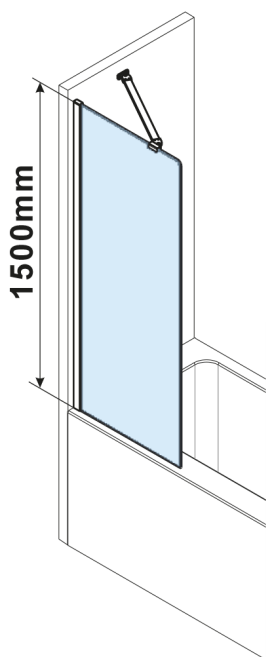

FISA vanová zástěna 600x1500mm, černá mat, čiré sklo

Objednací kód: FS1062-B

Rozměry

Šířka: 600 mm
Výška: 1500 mm

Parametry

Záruka: 3 roky

Technický list

MODEL	A,mm
FS1062	585~600
FS1072	685~700
FS1082	785~800