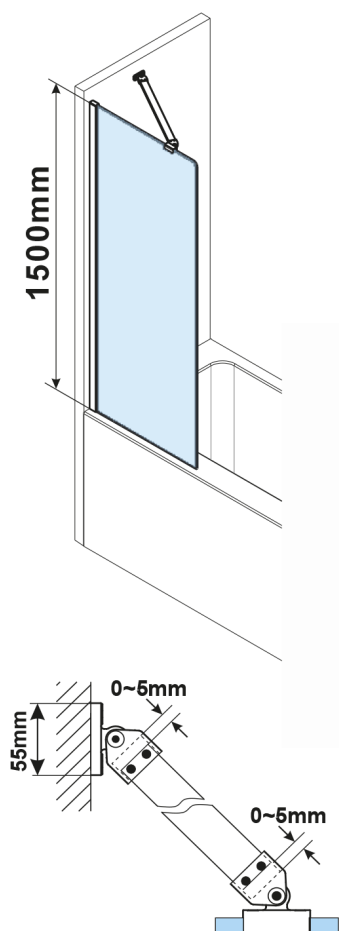

FISA vanová zástěna 800x1500mm, chrom, čiré sklo

Objednací kód: FS1082-C

Rozměry

Šířka: 800 mm
Výška: 1500 mm

Parametry

Záruka: 3 roky

Technický list

MODEL	A,mm
FS1062	585~600
FS1072	685~700
FS1082	785~800