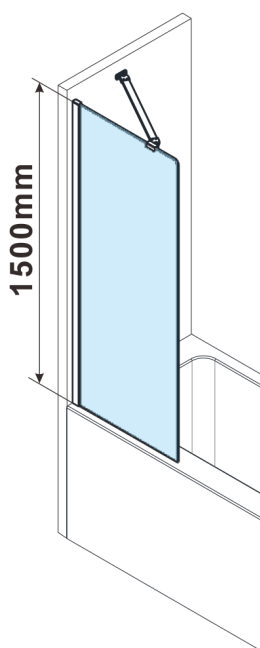

Objednací kód: FS1062-C

Rozměry

Šířka: 600 mm
Výška: 1500 mm

Parametry

Záruka: 3 roky

Technický list

MODEL	A,mm
FS1062	585~600
FS1072	685~700
FS1082	785~800