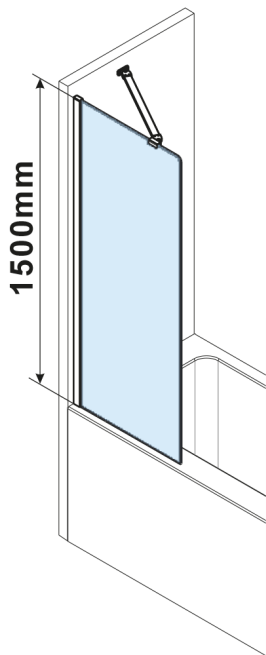

FISA vanová zástěna 600x1500mm, chrom, čiré sklo

Objednací kód: FS1062-C

Rozměry

Šířka: 600 mm
Výška: 1500 mm

Parametry

Záruka: 3 roky

Technický list

MODEL	A,mm
FS1062	585~600
FS1072	685~700
FS1082	785~800