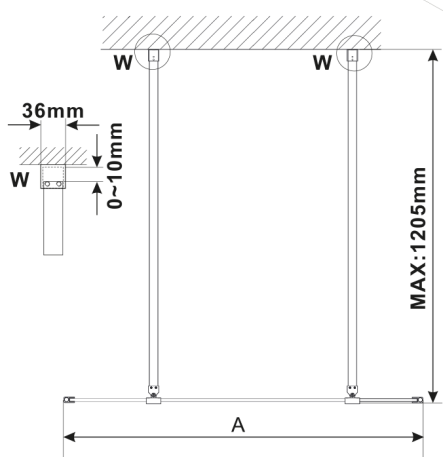

ESCA kouřové matné sklo 1467x2100mm

Objednací kód: ES1415

Rozměry

Šířka: 1467 mm

Výška: 2100 mm

Parametry

Záruka: 3 roky

Technický list

MODEL	A,mm
ES1070,ES1170,ES1270,ES1370,ES1470,ES1570	690-705
ES1080,ES1180,ES1280,ES1380,ES1480,ES1580	790-805
ES1090,ES1190,ES1290,ES1390,ES1490,ES1590	890-905
ES1010,ES1110,ES1210,ES1310,ES1410,ES1510	990-1005
ES1011,ES1111,ES1211,ES1311,ES1411,ES1511	1090-1105
ES1012,ES1112,ES1212,ES1312,ES1412,ES1512	1190-1205
ES1013,ES1113,ES1213,ES1313,ES1413,ES1513	1290-1305
ES1014,ES1114,ES1214,ES1314,ES1414,ES1514	1390-1405
ES1015,ES1115,ES1215,ES1315,ES1415,ES1515	1490-1505

MODEL	A,mm
ES1070,ES1170,ES1270,ES1370,ES1470,ES1570	699
ES1080,ES1180,ES1280,ES1380,ES1480,ES1580	799
ES1090,ES1190,ES1290,ES1390,ES1490,ES1590	899
ES1010,ES1110,ES1210,ES1310,ES1410,ES1510	999
ES1011,ES1111,ES1211,ES1311,ES1411,ES1511	1099
ES1012,ES1112,ES1212,ES1312,ES1412,ES1512	1199
ES1013,ES1113,ES1213,ES1313,ES1413,ES1513	1299
ES1014,ES1114,ES1214,ES1314,ES1414,ES1514	1399
ES1015,ES1115,ES1215,ES1315,ES1415,ES1515	1499

MODEL	A,mm
ES1070/ES1170/ES1270/ES1370/ES1470/ES1570	690-705
ES1080/ES1180/ES1280/ES1380/ES1480/ES1580	790-805
ES1090/ES1190/ES1290/ES1390/ES1490/ES1590	890-905
ES1010/ES1110/ES1210/ES1310/ES1410/ES1510	990-1005
ES1011/ES1111/ES1211/ES1311/ES1411/ES1511	1090-1105
ES1012/ES1112/ES1212/ES1312/ES1412/ES1512	1190-1205
ES1013/ES1113/ES1213/ES1313/ES1413/ES1513	1290-1305
ES1014/ES1114/ES1214/ES1314/ES1414/ES1514	1390-1405
ES1015/ES1115/ES1215/ES1315/ES1415/ES1515	1490-1505