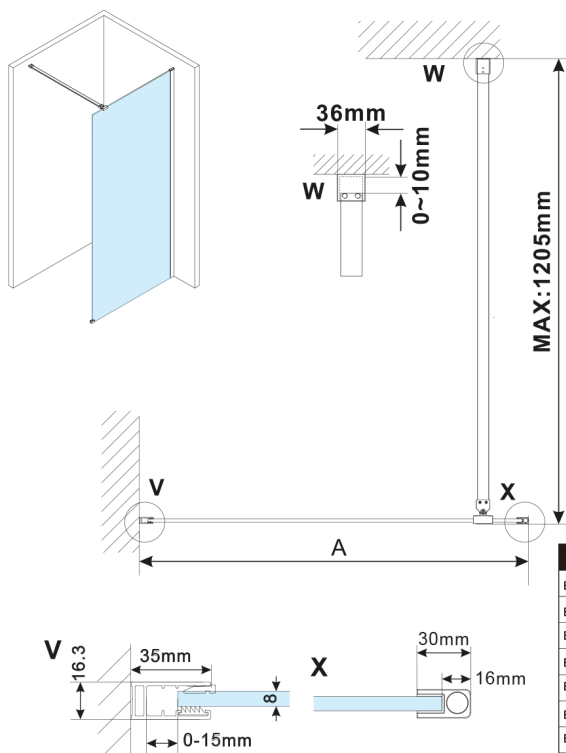

ESCA kouřové matné sklo 1467x2100mm

Objednací kód: ES1415

Rozměry

Šířka: 1467 mm

Výška: 2100 mm

Parametry

Záruka: 3 roky

Technický list

MODEL	A,mm
ES1070,ES1170,ES1270,ES1370,ES1470,ES1570	690-705
ES1080,ES1180,ES1280,ES1380,ES1480,ES1580	790-805
ES1090,ES1190,ES1290,ES1390,ES1490,ES1590	890-905
ES1010,ES1110,ES1210,ES1310,ES1410,ES1510	990-1005
ES1011,ES1111,ES1211,ES1311,ES1411,ES1511	1090-1105
ES1012,ES1112,ES1212,ES1312,ES1412,ES1512	1190-1205
ES1013,ES1113,ES1213,ES1313,ES1413,ES1513	1290-1305
ES1014,ES1114,ES1214,ES1314,ES1414,ES1514	1390-1405
ES1015,ES1115,ES1215,ES1315,ES1415,ES1515	1490-1505

MODEL	A,mm
ES1070,ES1170,ES1270,ES1370,ES1470,ES1570	699
ES1080,ES1180,ES1280,ES1380,ES1480,ES1580	799
ES1090,ES1190,ES1290,ES1390,ES1490,ES1590	899
ES1010,ES1110,ES1210,ES1310,ES1410,ES1510	999
ES1011,ES1111,ES1211,ES1311,ES1411,ES1511	1099
ES1012,ES1112,ES1212,ES1312,ES1412,ES1512	1199
ES1013,ES1113,ES1213,ES1313,ES1413,ES1513	1299
ES1014,ES1114,ES1214,ES1314,ES1414,ES1514	1399
ES1015,ES1115,ES1215,ES1315,ES1415,ES1515	1499

MODEL	A,mm
ES1070/ES1170/ES1270/ES1370/ES1470/ES1570	690-705
ES1080/ES1180/ES1280/ES1380/ES1480/ES1580	790-805
ES1090/ES1190/ES1290/ES1390/ES1490/ES1590	890-905
ES1010/ES1110/ES1210/ES1310/ES1410/ES1510	990-1005
ES1011/ES1111/ES1211/ES1311/ES1411/ES1511	1090-1105
ES1012/ES1112/ES1212/ES1312/ES1412/ES1512	1190-1205
ES1013/ES1113/ES1213/ES1313/ES1413/ES1513	1290-1305
ES1014/ES1114/ES1214/ES1314/ES1414/ES1514	1390-1405
ES1015/ES1115/ES1215/ES1315/ES1415/ES1515	1490-1505