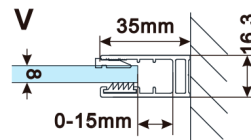

ESCA kouřové matné sklo 1467x2100mm

Objednací kód: ES1415

Rozměry

Šířka: 1467 mm

Výška: 2100 mm

Parametry

Záruka: 3 roky

Technický list

MODEL	A,mm
ES1070,ES1170,ES1270,ES1370,ES1470,ES1570	690-705
ES1080,ES1180,ES1280,ES1380,ES1480,ES1580	790-805
ES1090,ES1190,ES1290,ES1390,ES1490,ES1590	890-905
ES1010,ES1110,ES1210,ES1310,ES1410,ES1510	990-1005
ES1011,ES1111,ES1211,ES1311,ES1411,ES1511	1090-1105
ES1012,ES1112,ES1212,ES1312,ES1412,ES1512	1190-1205
ES1013,ES1113,ES1213,ES1313,ES1413,ES1513	1290-1305
ES1014,ES1114,ES1214,ES1314,ES1414,ES1514	1390-1405
ES1015,ES1115,ES1215,ES1315,ES1415,ES1515	1490-1505

MODEL	A,mm
ES1070,ES1170,ES1270,ES1370,ES1470,ES1570	699
ES1080,ES1180,ES1280,ES1380,ES1480,ES1580	799
ES1090,ES1190,ES1290,ES1390,ES1490,ES1590	899
ES1010,ES1110,ES1210,ES1310,ES1410,ES1510	999
ES1011,ES1111,ES1211,ES1311,ES1411,ES1511	1099
ES1012,ES1112,ES1212,ES1312,ES1412,ES1512	1199
ES1013,ES1113,ES1213,ES1313,ES1413,ES1513	1299
ES1014,ES1114,ES1214,ES1314,ES1414,ES1514	1399
ES1015,ES1115,ES1215,ES1315,ES1415,ES1515	1499

MODEL	A,mm
ES1070/ES1170/ES1270/ES1370/ES1470/ES1570	690-705
ES1080/ES1180/ES1280/ES1380/ES1480/ES1580	790-805
ES1090/ES1190/ES1290/ES1390/ES1490/ES1590	890-905
ES1010/ES1110/ES1210/ES1310/ES1410/ES1510	990-1005
ES1011/ES1111/ES1211/ES1311/ES1411/ES1511	1090-1105
ES1012/ES1112/ES1212/ES1312/ES1412/ES1512	1190-1205
ES1013/ES1113/ES1213/ES1313/ES1413/ES1513	1290-1305
ES1014/ES1114/ES1214/ES1314/ES1414/ES1514	1390-1405
ES1015/ES1115/ES1215/ES1315/ES1415/ES1515	1490-1505