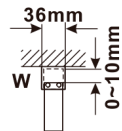

ESCA kouřové matné sklo 1467x2100mm

Objednací kód: ES1415

Rozměry

Šířka: 1467 mm

Výška: 2100 mm

Parametry

Záruka: 3 roky

Technický list

MODEL	A,mm
ES1070,ES1170,ES1270,ES1370,ES1470,ES1570	690-705
ES1080,ES1180,ES1280,ES1380,ES1480,ES1580	790-805
ES1090,ES1190,ES1290,ES1390,ES1490,ES1590	890-905
ES1010,ES1110,ES1210,ES1310,ES1410,ES1510	990-1005
ES1011,ES1111,ES1211,ES1311,ES1411,ES1511	1090-1105
ES1012,ES1112,ES1212,ES1312,ES1412,ES1512	1190-1205
ES1013,ES1113,ES1213,ES1313,ES1413,ES1513	1290-1305
ES1014,ES1114,ES1214,ES1314,ES1414,ES1514	1390-1405
ES1015,ES1115,ES1215,ES1315,ES1415,ES1515	1490-1505

MODEL	A,mm
ES1070,ES1170,ES1270,ES1370,ES1470,ES1570	699
ES1080,ES1180,ES1280,ES1380,ES1480,ES1580	799
ES1090,ES1190,ES1290,ES1390,ES1490,ES1590	899
ES1010,ES1110,ES1210,ES1310,ES1410,ES1510	999
ES1011,ES1111,ES1211,ES1311,ES1411,ES1511	1099
ES1012,ES1112,ES1212,ES1312,ES1412,ES1512	1199
ES1013,ES1113,ES1213,ES1313,ES1413,ES1513	1299
ES1014,ES1114,ES1214,ES1314,ES1414,ES1514	1399
ES1015,ES1115,ES1215,ES1315,ES1415,ES1515	1499

MODEL	A,mm
ES1070/ES1170/ES1270/ES1370/ES1470/ES1570	690-705
ES1080/ES1180/ES1280/ES1380/ES1480/ES1580	790-805
ES1090/ES1190/ES1290/ES1390/ES1490/ES1590	890-905
ES1010/ES1110/ES1210/ES1310/ES1410/ES1510	990-1005
ES1011/ES1111/ES1211/ES1311/ES1411/ES1511	1090-1105
ES1012/ES1112/ES1212/ES1312/ES1412/ES1512	1190-1205
ES1013/ES1113/ES1213/ES1313/ES1413/ES1513	1290-1305
ES1014/ES1114/ES1214/ES1314/ES1414/ES1514	1390-1405
ES1015/ES1115/ES1215/ES1315/ES1415/ES1515	1490-1505