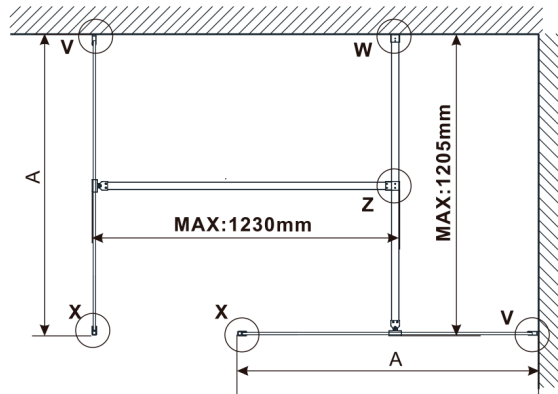

ESCA kouřové matné sklo 1467x2100mm

Objednací kód: ES1415

Rozměry

Šířka: 1467 mm

Výška: 2100 mm

Parametry

Záruka: 3 roky

Technický list

MODEL	A,mm
ES1070,ES1170,ES1270,ES1370,ES1470,ES1570	690-705
ES1080,ES1180,ES1280,ES1380,ES1480,ES1580	790-805
ES1090,ES1190,ES1290,ES1390,ES1490,ES1590	890-905
ES1010,ES1110,ES1210,ES1310,ES1410,ES1510	990-1005
ES1011,ES1111,ES1211,ES1311,ES1411,ES1511	1090-1105
ES1012,ES1112,ES1212,ES1312,ES1412,ES1512	1190-1205
ES1013,ES1113,ES1213,ES1313,ES1413,ES1513	1290-1305
ES1014,ES1114,ES1214,ES1314,ES1414,ES1514	1390-1405
ES1015,ES1115,ES1215,ES1315,ES1415,ES1515	1490-1505

MODEL	A,mm
ES1070,ES1170,ES1270,ES1370,ES1470,ES1570	699
ES1080,ES1180,ES1280,ES1380,ES1480,ES1580	799
ES1090,ES1190,ES1290,ES1390,ES1490,ES1590	899
ES1010,ES1110,ES1210,ES1310,ES1410,ES1510	999
ES1011,ES1111,ES1211,ES1311,ES1411,ES1511	1099
ES1012,ES1112,ES1212,ES1312,ES1412,ES1512	1199
ES1013,ES1113,ES1213,ES1313,ES1413,ES1513	1299
ES1014,ES1114,ES1214,ES1314,ES1414,ES1514	1399
ES1015,ES1115,ES1215,ES1315,ES1415,ES1515	1499

MODEL	A,mm
ES1070/ES1170/ES1270/ES1370/ES1470/ES1570	690-705
ES1080/ES1180/ES1280/ES1380/ES1480/ES1580	790-805
ES1090/ES1190/ES1290/ES1390/ES1490/ES1590	890-905
ES1010/ES1110/ES1210/ES1310/ES1410/ES1510	990-1005
ES1011/ES1111/ES1211/ES1311/ES1411/ES1511	1090-1105
ES1012/ES1112/ES1212/ES1312/ES1412/ES1512	1190-1205
ES1013/ES1113/ES1213/ES1313/ES1413/ES1513	1290-1305
ES1014/ES1114/ES1214/ES1314/ES1414/ES1514	1390-1405
ES1015/ES1115/ES1215/ES1315/ES1415/ES1515	1490-1505