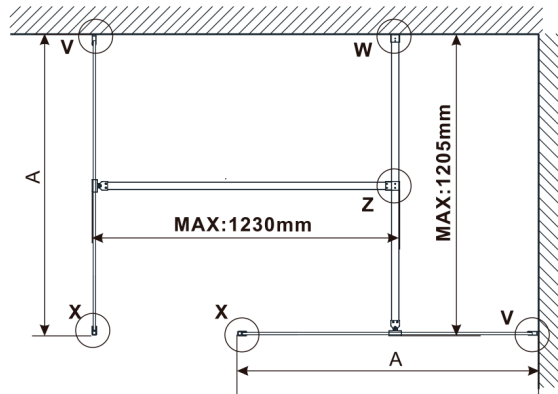

ESCA kouřové matné sklo 1367x2100mm

Objednací kód: ES1414

Rozměry

Šířka: 1367 mm

Výška: 2100 mm

Parametry

Záruka: 2 roky

Technický list

MODEL	A,mm
ES1070,ES1170,ES1270,ES1370,ES1470,ES1570	690-705
ES1080,ES1180,ES1280,ES1380,ES1480,ES1580	790-805
ES1090,ES1190,ES1290,ES1390,ES1490,ES1590	890-905
ES1010,ES1110,ES1210,ES1310,ES1410,ES1510	990-1005
ES1011,ES1111,ES1211,ES1311,ES1411,ES1511	1090-1105
ES1012,ES1112,ES1212,ES1312,ES1412,ES1512	1190-1205
ES1013,ES1113,ES1213,ES1313,ES1413,ES1513	1290-1305
ES1014,ES1114,ES1214,ES1314,ES1414,ES1514	1390-1405
ES1015,ES1115,ES1215,ES1315,ES1415,ES1515	1490-1505

MODEL	A,mm
ES1070,ES1170,ES1270,ES1370,ES1470,ES1570	699
ES1080,ES1180,ES1280,ES1380,ES1480,ES1580	799
ES1090,ES1190,ES1290,ES1390,ES1490,ES1590	899
ES1010,ES1110,ES1210,ES1310,ES1410,ES1510	999
ES1011,ES1111,ES1211,ES1311,ES1411,ES1511	1099
ES1012,ES1112,ES1212,ES1312,ES1412,ES1512	1199
ES1013,ES1113,ES1213,ES1313,ES1413,ES1513	1299
ES1014,ES1114,ES1214,ES1314,ES1414,ES1514	1399
ES1015,ES1115,ES1215,ES1315,ES1415,ES1515	1499

MODEL	A,mm
ES1070/ES1170/ES1270/ES1370/ES1470/ES1570	690-705
ES1080/ES1180/ES1280/ES1380/ES1480/ES1580	790-805
ES1090/ES1190/ES1290/ES1390/ES1490/ES1590	890-905
ES1010/ES1110/ES1210/ES1310/ES1410/ES1510	990-1005
ES1011/ES1111/ES1211/ES1311/ES1411/ES1511	1090-1105
ES1012/ES1112/ES1212/ES1312/ES1412/ES1512	1190-1205
ES1013/ES1113/ES1213/ES1313/ES1413/ES1513	1290-1305
ES1014/ES1114/ES1214/ES1314/ES1414/ES1514	1390-1405
ES1015/ES1115/ES1215/ES1315/ES1415/ES1515	1490-1505