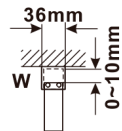

ESCA kouřové matné sklo 1367x2100mm

Objednací kód: ES1414

Rozměry

Šířka: 1367 mm

Výška: 2100 mm

Parametry

Záruka: 2 roky

Technický list

MODEL	A,mm
ES1070,ES1170,ES1270,ES1370,ES1470,ES1570	690-705
ES1080,ES1180,ES1280,ES1380,ES1480,ES1580	790-805
ES1090,ES1190,ES1290,ES1390,ES1490,ES1590	890-905
ES1010,ES1110,ES1210,ES1310,ES1410,ES1510	990-1005
ES1011,ES1111,ES1211,ES1311,ES1411,ES1511	1090-1105
ES1012,ES1112,ES1212,ES1312,ES1412,ES1512	1190-1205
ES1013,ES1113,ES1213,ES1313,ES1413,ES1513	1290-1305
ES1014,ES1114,ES1214,ES1314,ES1414,ES1514	1390-1405
ES1015,ES1115,ES1215,ES1315,ES1415,ES1515	1490-1505

MODEL	A,mm
ES1070,ES1170,ES1270,ES1370,ES1470,ES1570	699
ES1080,ES1180,ES1280,ES1380,ES1480,ES1580	799
ES1090,ES1190,ES1290,ES1390,ES1490,ES1590	899
ES1010,ES1110,ES1210,ES1310,ES1410,ES1510	999
ES1011,ES1111,ES1211,ES1311,ES1411,ES1511	1099
ES1012,ES1112,ES1212,ES1312,ES1412,ES1512	1199
ES1013,ES1113,ES1213,ES1313,ES1413,ES1513	1299
ES1014,ES1114,ES1214,ES1314,ES1414,ES1514	1399
ES1015,ES1115,ES1215,ES1315,ES1415,ES1515	1499

MODEL	A,mm
ES1070/ES1170/ES1270/ES1370/ES1470/ES1570	690-705
ES1080/ES1180/ES1280/ES1380/ES1480/ES1580	790-805
ES1090/ES1190/ES1290/ES1390/ES1490/ES1590	890-905
ES1010/ES1110/ES1210/ES1310/ES1410/ES1510	990-1005
ES1011/ES1111/ES1211/ES1311/ES1411/ES1511	1090-1105
ES1012/ES1112/ES1212/ES1312/ES1412/ES1512	1190-1205
ES1013/ES1113/ES1213/ES1313/ES1413/ES1513	1290-1305
ES1014/ES1114/ES1214/ES1314/ES1414/ES1514	1390-1405
ES1015/ES1115/ES1215/ES1315/ES1415/ES1515	1490-1505