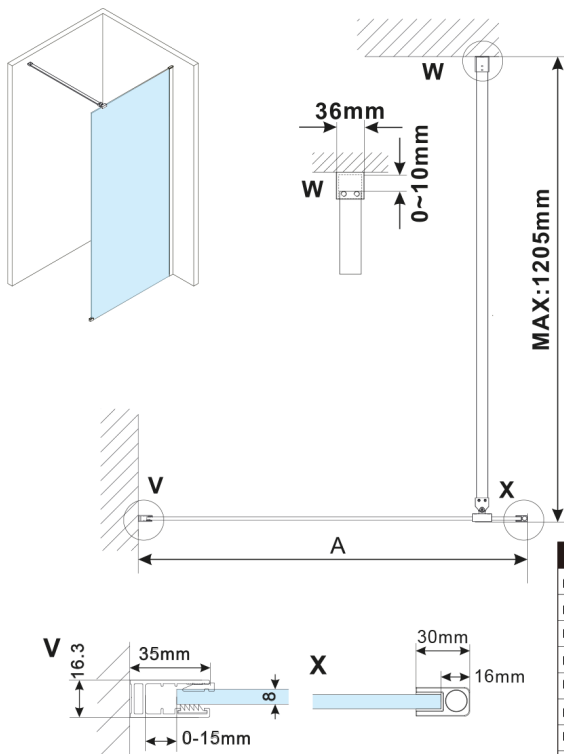

ESCA kouřové matné sklo 1367x2100mm

Objednací kód: ES1414

Rozměry

Šířka: 1367 mm

Výška: 2100 mm

Parametry

Záruka: 2 roky

Technický list

MODEL	A,mm
ES1070,ES1170,ES1270,ES1370,ES1470,ES1570	690-705
ES1080,ES1180,ES1280,ES1380,ES1480,ES1580	790-805
ES1090,ES1190,ES1290,ES1390,ES1490,ES1590	890-905
ES1010,ES1110,ES1210,ES1310,ES1410,ES1510	990-1005
ES1011,ES1111,ES1211,ES1311,ES1411,ES1511	1090-1105
ES1012,ES1112,ES1212,ES1312,ES1412,ES1512	1190-1205
ES1013,ES1113,ES1213,ES1313,ES1413,ES1513	1290-1305
ES1014,ES1114,ES1214,ES1314,ES1414,ES1514	1390-1405
ES1015,ES1115,ES1215,ES1315,ES1415,ES1515	1490-1505

MODEL	A,mm
ES1070,ES1170,ES1270,ES1370,ES1470,ES1570	699
ES1080,ES1180,ES1280,ES1380,ES1480,ES1580	799
ES1090,ES1190,ES1290,ES1390,ES1490,ES1590	899
ES1010,ES1110,ES1210,ES1310,ES1410,ES1510	999
ES1011,ES1111,ES1211,ES1311,ES1411,ES1511	1099
ES1012,ES1112,ES1212,ES1312,ES1412,ES1512	1199
ES1013,ES1113,ES1213,ES1313,ES1413,ES1513	1299
ES1014,ES1114,ES1214,ES1314,ES1414,ES1514	1399
ES1015,ES1115,ES1215,ES1315,ES1415,ES1515	1499

MODEL	A,mm
ES1070/ES1170/ES1270/ES1370/ES1470/ES1570	690-705
ES1080/ES1180/ES1280/ES1380/ES1480/ES1580	790-805
ES1090/ES1190/ES1290/ES1390/ES1490/ES1590	890-905
ES1010/ES1110/ES1210/ES1310/ES1410/ES1510	990-1005
ES1011/ES1111/ES1211/ES1311/ES1411/ES1511	1090-1105
ES1012/ES1112/ES1212/ES1312/ES1412/ES1512	1190-1205
ES1013/ES1113/ES1213/ES1313/ES1413/ES1513	1290-1305
ES1014/ES1114/ES1214/ES1314/ES1414/ES1514	1390-1405
ES1015/ES1115/ES1215/ES1315/ES1415/ES1515	1490-1505