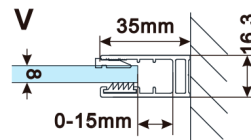

ESCA kouřové matné sklo 1367x2100mm

Objednací kód: ES1414

Rozměry

Šířka: 1367 mm

Výška: 2100 mm

Parametry

Záruka: 2 roky

Technický list

MODEL	A,mm
ES1070,ES1170,ES1270,ES1370,ES1470,ES1570	690-705
ES1080,ES1180,ES1280,ES1380,ES1480,ES1580	790-805
ES1090,ES1190,ES1290,ES1390,ES1490,ES1590	890-905
ES1010,ES1110,ES1210,ES1310,ES1410,ES1510	990-1005
ES1011,ES1111,ES1211,ES1311,ES1411,ES1511	1090-1105
ES1012,ES1112,ES1212,ES1312,ES1412,ES1512	1190-1205
ES1013,ES1113,ES1213,ES1313,ES1413,ES1513	1290-1305
ES1014,ES1114,ES1214,ES1314,ES1414,ES1514	1390-1405
ES1015,ES1115,ES1215,ES1315,ES1415,ES1515	1490-1505

MODEL	A,mm
ES1070,ES1170,ES1270,ES1370,ES1470,ES1570	699
ES1080,ES1180,ES1280,ES1380,ES1480,ES1580	799
ES1090,ES1190,ES1290,ES1390,ES1490,ES1590	899
ES1010,ES1110,ES1210,ES1310,ES1410,ES1510	999
ES1011,ES1111,ES1211,ES1311,ES1411,ES1511	1099
ES1012,ES1112,ES1212,ES1312,ES1412,ES1512	1199
ES1013,ES1113,ES1213,ES1313,ES1413,ES1513	1299
ES1014,ES1114,ES1214,ES1314,ES1414,ES1514	1399
ES1015,ES1115,ES1215,ES1315,ES1415,ES1515	1499

MODEL	A,mm
ES1070/ES1170/ES1270/ES1370/ES1470/ES1570	690-705
ES1080/ES1180/ES1280/ES1380/ES1480/ES1580	790-805
ES1090/ES1190/ES1290/ES1390/ES1490/ES1590	890-905
ES1010/ES1110/ES1210/ES1310/ES1410/ES1510	990-1005
ES1011/ES1111/ES1211/ES1311/ES1411/ES1511	1090-1105
ES1012/ES1112/ES1212/ES1312/ES1412/ES1512	1190-1205
ES1013/ES1113/ES1213/ES1313/ES1413/ES1513	1290-1305
ES1014/ES1114/ES1214/ES1314/ES1414/ES1514	1390-1405
ES1015/ES1115/ES1215/ES1315/ES1415/ES1515	1490-1505