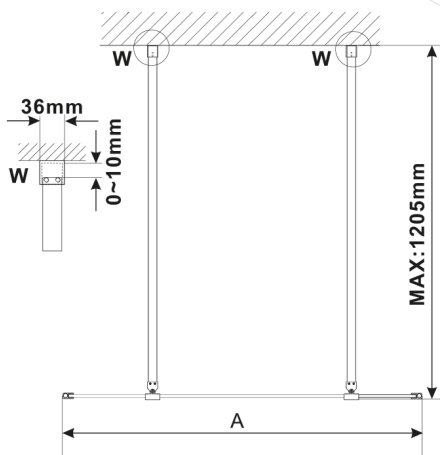

ESCA kouřové matné sklo 1367x2100mm

Objednací kód: ES1414

Rozměry

Šířka: 1367 mm

Výška: 2100 mm

Parametry

Záruka: 2 roky

Technický list

MODEL	A,mm
ES1070,ES1170,ES1270,ES1370,ES1470,ES1570	690-705
ES1080,ES1180,ES1280,ES1380,ES1480,ES1580	790-805
ES1090,ES1190,ES1290,ES1390,ES1490,ES1590	890-905
ES1010,ES1110,ES1210,ES1310,ES1410,ES1510	990-1005
ES1011,ES1111,ES1211,ES1311,ES1411,ES1511	1090-1105
ES1012,ES1112,ES1212,ES1312,ES1412,ES1512	1190-1205
ES1013,ES1113,ES1213,ES1313,ES1413,ES1513	1290-1305
ES1014,ES1114,ES1214,ES1314,ES1414,ES1514	1390-1405
ES1015,ES1115,ES1215,ES1315,ES1415,ES1515	1490-1505

MODEL	A,mm
ES1070,ES1170,ES1270,ES1370,ES1470,ES1570	699
ES1080,ES1180,ES1280,ES1380,ES1480,ES1580	799
ES1090,ES1190,ES1290,ES1390,ES1490,ES1590	899
ES1010,ES1110,ES1210,ES1310,ES1410,ES1510	999
ES1011,ES1111,ES1211,ES1311,ES1411,ES1511	1099
ES1012,ES1112,ES1212,ES1312,ES1412,ES1512	1199
ES1013,ES1113,ES1213,ES1313,ES1413,ES1513	1299
ES1014,ES1114,ES1214,ES1314,ES1414,ES1514	1399
ES1015,ES1115,ES1215,ES1315,ES1415,ES1515	1499

MODEL	A,mm
ES1070/ES1170/ES1270/ES1370/ES1470/ES1570	690-705
ES1080/ES1180/ES1280/ES1380/ES1480/ES1580	790-805
ES1090/ES1190/ES1290/ES1390/ES1490/ES1590	890-905
ES1010/ES1110/ES1210/ES1310/ES1410/ES1510	990-1005
ES1011/ES1111/ES1211/ES1311/ES1411/ES1511	1090-1105
ES1012/ES1112/ES1212/ES1312/ES1412/ES1512	1190-1205
ES1013/ES1113/ES1213/ES1313/ES1413/ES1513	1290-1305
ES1014/ES1114/ES1214/ES1314/ES1414/ES1514	1390-1405
ES1015/ES1115/ES1215/ES1315/ES1415/ES1515	1490-1505