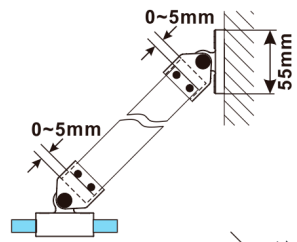

ESCA kouřové matné sklo 1167x2100mm

Objednací kód: ES1412

Rozměry

Šířka: 1167 mm
Výška: 2100 mm

Parametry

Záruka: 3 roky

Technický list

MODEL	A,mm
ES1070,ES1170,ES1270,ES1370,ES1470,ES1570	690-705
ES1080,ES1180,ES1280,ES1380,ES1480,ES1580	790-805
ES1090,ES1190,ES1290,ES1390,ES1490,ES1590	890-905
ES1010,ES1110,ES1210,ES1310,ES1410,ES1510	990-1005
ES1011,ES1111,ES1211,ES1311,ES1411,ES1511	1090-1105
ES1012,ES1112,ES1212,ES1312,ES1412,ES1512	1190-1205
ES1013,ES1113,ES1213,ES1313,ES1413,ES1513	1290-1305
ES1014,ES1114,ES1214,ES1314,ES1414,ES1514	1390-1405
ES1015,ES1115,ES1215,ES1315,ES1415,ES1515	1490-1505

MODEL	A,mm
ES1070/ES1170/ES1270/ES1370/ES1470/ES1570	690-705
ES1080/ES1180/ES1280/ES1380/ES1480/ES1580	790-805
ES1090/ES1190/ES1290/ES1390/ES1490/ES1590	890-905
ES1010/ES1110/ES1210/ES1310/ES1410/ES1510	990-1005
ES1011/ES1111/ES1211/ES1311/ES1411/ES1511	1090-1105
ES1012/ES1112/ES1212/ES1312/ES1412/ES1512	1190-1205
ES1013/ES1113/ES1213/ES1313/ES1413/ES1513	1290-1305
ES1014/ES1114/ES1214/ES1314/ES1414/ES1514	1390-1405
ES1015/ES1115/ES1215/ES1315/ES1415/ES1515	1490-1505

MODEL	A,mm
ES1070, ES1170, ES1270, ES1370, ES1470, ES1570	690-705
ES1080, ES1180, ES1280, ES1380, ES1480, ES1580	790-805
ES1090, ES1190, ES1290, ES1390, ES1490, ES1590	890-905
ES1010, ES1110, ES1210, ES1310, ES1410, ES1510	990-1005
ES1011, ES1111, ES1211, ES1311, ES1411, ES1511	1090-1105
ES1012, ES1112, ES1212, ES1312, ES1412, ES1512	1190-1205
ES1013, ES1113, ES1213, ES1313, ES1413, ES1513	1290-1305
ES1014, ES1114, ES1214, ES1314, ES1414, ES1514	1390-1405
ES1015, ES1115, ES1215, ES1315, ES1415, ES1515	1490-1505