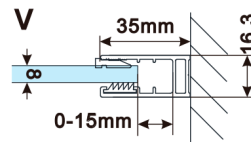

ESCA kouřové matné sklo 1167x2100mm

Objednací kód: ES1412

Rozměry

Šířka: 1167 mm
Výška: 2100 mm

Parametry

Záruka: 3 roky

Technický list

MODEL	A,mm
ES1070,ES1170,ES1270,ES1370,ES1470,ES1570	690-705
ES1080,ES1180,ES1280,ES1380,ES1480,ES1580	790-805
ES1090,ES1190,ES1290,ES1390,ES1490,ES1590	890-905
ES1010,ES1110,ES1210,ES1310,ES1410,ES1510	990-1005
ES1011,ES1111,ES1211,ES1311,ES1411,ES1511	1090-1105
ES1012,ES1112,ES1212,ES1312,ES1412,ES1512	1190-1205
ES1013,ES1113,ES1213,ES1313,ES1413,ES1513	1290-1305
ES1014,ES1114,ES1214,ES1314,ES1414,ES1514	1390-1405
ES1015,ES1115,ES1215,ES1315,ES1415,ES1515	1490-1505

MODEL	A,mm
ES1070/ES1170/ES1270/ES1370/ES1470/ES1570	690-705
ES1080/ES1180/ES1280/ES1380/ES1480/ES1580	790-805
ES1090/ES1190/ES1290/ES1390/ES1490/ES1590	890-905
ES1010/ES1110/ES1210/ES1310/ES1410/ES1510	990-1005
ES1011/ES1111/ES1211/ES1311/ES1411/ES1511	1090-1105
ES1012/ES1112/ES1212/ES1312/ES1412/ES1512	1190-1205
ES1013/ES1113/ES1213/ES1313/ES1413/ES1513	1290-1305
ES1014/ES1114/ES1214/ES1314/ES1414/ES1514	1390-1405
ES1015/ES1115/ES1215/ES1315/ES1415/ES1515	1490-1505

MODEL	A,mm
ES1070, ES1170, ES1270, ES1370, ES1470, ES1570	690-705
ES1080, ES1180, ES1280, ES1380, ES1480, ES1580	790-805
ES1090, ES1190, ES1290, ES1390, ES1490, ES1590	890-905
ES1010, ES1110, ES1210, ES1310, ES1410, ES1510	990-1005
ES1011, ES1111, ES1211, ES1311, ES1411, ES1511	1090-1105
ES1012, ES1112, ES1212, ES1312, ES1412, ES1512	1190-1205
ES1013, ES1113, ES1213, ES1313, ES1413, ES1513	1290-1305
ES1014, ES1114, ES1214, ES1314, ES1414, ES1514	1390-1405
ES1015, ES1115, ES1215, ES1315, ES1415, ES1515	1490-1505