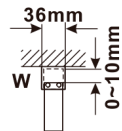

ESCA kouřové matné sklo 1167x2100mm

Objednací kód: ES1412

Rozměry

Šířka: 1167 mm
Výška: 2100 mm

Parametry

Záruka: 3 roky

Technický list

MODEL	A,mm
ES1070,ES1170,ES1270,ES1370,ES1470,ES1570	690-705
ES1080,ES1180,ES1280,ES1380,ES1480,ES1580	790-805
ES1090,ES1190,ES1290,ES1390,ES1490,ES1590	890-905
ES1010,ES1110,ES1210,ES1310,ES1410,ES1510	990-1005
ES1011,ES1111,ES1211,ES1311,ES1411,ES1511	1090-1105
ES1012,ES1112,ES1212,ES1312,ES1412,ES1512	1190-1205
ES1013,ES1113,ES1213,ES1313,ES1413,ES1513	1290-1305
ES1014,ES1114,ES1214,ES1314,ES1414,ES1514	1390-1405
ES1015,ES1115,ES1215,ES1315,ES1415,ES1515	1490-1505

MODEL	A,mm
ES1070/ES1170/ES1270/ES1370/ES1470/ES1570	690-705
ES1080/ES1180/ES1280/ES1380/ES1480/ES1580	790-805
ES1090/ES1190/ES1290/ES1390/ES1490/ES1590	890-905
ES1010/ES1110/ES1210/ES1310/ES1410/ES1510	990-1005
ES1011/ES1111/ES1211/ES1311/ES1411/ES1511	1090-1105
ES1012/ES1112/ES1212/ES1312/ES1412/ES1512	1190-1205
ES1013/ES1113/ES1213/ES1313/ES1413/ES1513	1290-1305
ES1014/ES1114/ES1214/ES1314/ES1414/ES1514	1390-1405
ES1015/ES1115/ES1215/ES1315/ES1415/ES1515	1490-1505

MODEL	A,mm
ES1070, ES1170, ES1270, ES1370, ES1470, ES1570	690-705
ES1080, ES1180, ES1280, ES1380, ES1480, ES1580	790-805
ES1090, ES1190, ES1290, ES1390, ES1490, ES1590	890-905
ES1010, ES1110, ES1210, ES1310, ES1410, ES1510	990-1005
ES1011, ES1111, ES1211, ES1311, ES1411, ES1511	1090-1105
ES1012, ES1112, ES1212, ES1312, ES1412, ES1512	1190-1205
ES1013, ES1113, ES1213, ES1313, ES1413, ES1513	1290-1305
ES1014, ES1114, ES1214, ES1314, ES1414, ES1514	1390-1405
ES1015, ES1115, ES1215, ES1315, ES1415, ES1515	1490-1505