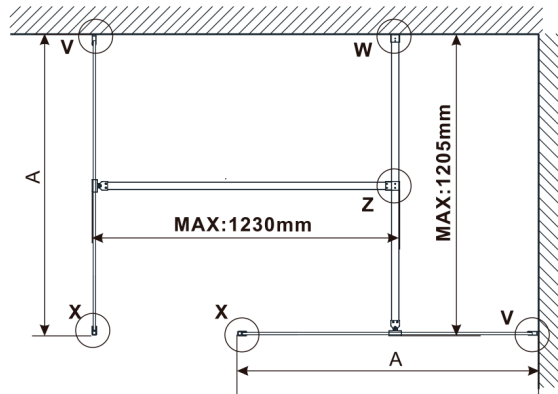

ESCA kouřové matné sklo 1167x2100mm

Objednací kód: ES1412

Rozměry

Šířka: 1167 mm
Výška: 2100 mm

Parametry

Záruka: 3 roky

Technický list

MODEL	A,mm
ES1070,ES1170,ES1270,ES1370,ES1470,ES1570	690-705
ES1080,ES1180,ES1280,ES1380,ES1480,ES1580	790-805
ES1090,ES1190,ES1290,ES1390,ES1490,ES1590	890-905
ES1010,ES1110,ES1210,ES1310,ES1410,ES1510	990-1005
ES1011,ES1111,ES1211,ES1311,ES1411,ES1511	1090-1105
ES1012,ES1112,ES1212,ES1312,ES1412,ES1512	1190-1205
ES1013,ES1113,ES1213,ES1313,ES1413,ES1513	1290-1305
ES1014,ES1114,ES1214,ES1314,ES1414,ES1514	1390-1405
ES1015,ES1115,ES1215,ES1315,ES1415,ES1515	1490-1505

MODEL	A,mm
ES1070/ES1170/ES1270/ES1370/ES1470/ES1570	690-705
ES1080/ES1180/ES1280/ES1380/ES1480/ES1580	790-805
ES1090/ES1190/ES1290/ES1390/ES1490/ES1590	890-905
ES1010/ES1110/ES1210/ES1310/ES1410/ES1510	990-1005
ES1011/ES1111/ES1211/ES1311/ES1411/ES1511	1090-1105
ES1012/ES1112/ES1212/ES1312/ES1412/ES1512	1190-1205
ES1013/ES1113/ES1213/ES1313/ES1413/ES1513	1290-1305
ES1014/ES1114/ES1214/ES1314/ES1414/ES1514	1390-1405
ES1015/ES1115/ES1215/ES1315/ES1415/ES1515	1490-1505

MODEL	A,mm
ES1070, ES1170, ES1270, ES1370, ES1470, ES1570	690-705
ES1080, ES1180, ES1280, ES1380, ES1480, ES1580	790-805
ES1090, ES1190, ES1290, ES1390, ES1490, ES1590	890-905
ES1010, ES1110, ES1210, ES1310, ES1410, ES1510	990-1005
ES1011, ES1111, ES1211, ES1311, ES1411, ES1511	1090-1105
ES1012, ES1112, ES1212, ES1312, ES1412, ES1512	1190-1205
ES1013, ES1113, ES1213, ES1313, ES1413, ES1513	1290-1305
ES1014, ES1114, ES1214, ES1314, ES1414, ES1514	1390-1405
ES1015, ES1115, ES1215, ES1315, ES1415, ES1515	1490-1505