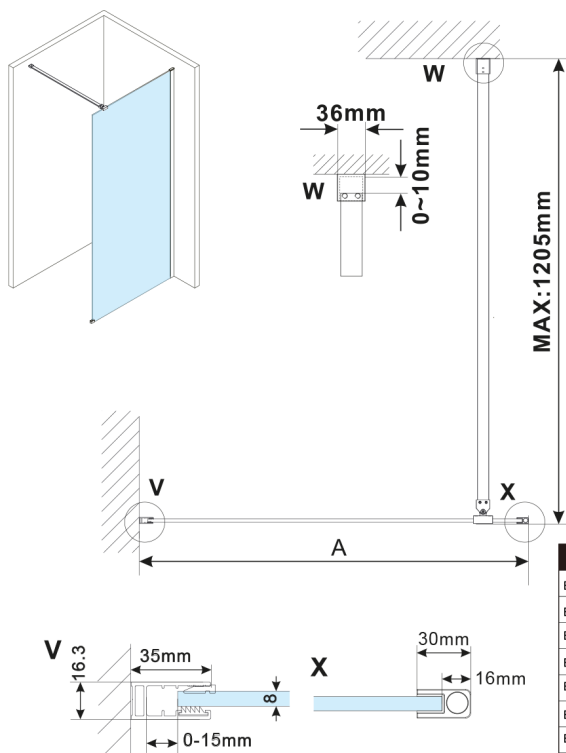

ESCA kouřové matné sklo 1167x2100mm

Objednací kód: ES1412

Rozměry

Šířka: 1167 mm
Výška: 2100 mm

Parametry

Záruka: 3 roky

Technický list

MODEL	A,mm
ES1070,ES1170,ES1270,ES1370,ES1470,ES1570	690-705
ES1080,ES1180,ES1280,ES1380,ES1480,ES1580	790-805
ES1090,ES1190,ES1290,ES1390,ES1490,ES1590	890-905
ES1010,ES1110,ES1210,ES1310,ES1410,ES1510	990-1005
ES1011,ES1111,ES1211,ES1311,ES1411,ES1511	1090-1105
ES1012,ES1112,ES1212,ES1312,ES1412,ES1512	1190-1205
ES1013,ES1113,ES1213,ES1313,ES1413,ES1513	1290-1305
ES1014,ES1114,ES1214,ES1314,ES1414,ES1514	1390-1405
ES1015,ES1115,ES1215,ES1315,ES1415,ES1515	1490-1505

MODEL	A,mm
ES1070/ES1170/ES1270/ES1370/ES1470/ES1570	690-705
ES1080/ES1180/ES1280/ES1380/ES1480/ES1580	790-805
ES1090/ES1190/ES1290/ES1390/ES1490/ES1590	890-905
ES1010/ES1110/ES1210/ES1310/ES1410/ES1510	990-1005
ES1011/ES1111/ES1211/ES1311/ES1411/ES1511	1090-1105
ES1012/ES1112/ES1212/ES1312/ES1412/ES1512	1190-1205
ES1013/ES1113/ES1213/ES1313/ES1413/ES1513	1290-1305
ES1014/ES1114/ES1214/ES1314/ES1414/ES1514	1390-1405
ES1015/ES1115/ES1215/ES1315/ES1415/ES1515	1490-1505

MODEL	A,mm
ES1070, ES1170, ES1270, ES1370, ES1470, ES1570	690-705
ES1080, ES1180, ES1280, ES1380, ES1480, ES1580	790-805
ES1090, ES1190, ES1290, ES1390, ES1490, ES1590	890-905
ES1010, ES1110, ES1210, ES1310, ES1410, ES1510	990-1005
ES1011, ES1111, ES1211, ES1311, ES1411, ES1511	1090-1105
ES1012, ES1112, ES1212, ES1312, ES1412, ES1512	1190-1205
ES1013, ES1113, ES1213, ES1313, ES1413, ES1513	1290-1305
ES1014, ES1114, ES1214, ES1314, ES1414, ES1514	1390-1405
ES1015, ES1115, ES1215, ES1315, ES1415, ES1515	1490-1505