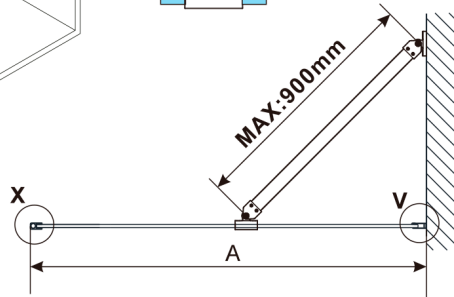

ESCA kouřové matné sklo 1167x2100mm

Objednací kód: ES1412

Rozměry

Šířka: 1167 mm
Výška: 2100 mm

Parametry

Záruka: 3 roky

Technický list

MODEL	A,mm
ES1070,ES1170,ES1270,ES1370,ES1470,ES1570	690-705
ES1080,ES1180,ES1280,ES1380,ES1480,ES1580	790-805
ES1090,ES1190,ES1290,ES1390,ES1490,ES1590	890-905
ES1010,ES1110,ES1210,ES1310,ES1410,ES1510	990-1005
ES1011,ES1111,ES1211,ES1311,ES1411,ES1511	1090-1105
ES1012,ES1112,ES1212,ES1312,ES1412,ES1512	1190-1205
ES1013,ES1113,ES1213,ES1313,ES1413,ES1513	1290-1305
ES1014,ES1114,ES1214,ES1314,ES1414,ES1514	1390-1405
ES1015,ES1115,ES1215,ES1315,ES1415,ES1515	1490-1505

MODEL	A,mm
ES1070/ES1170/ES1270/ES1370/ES1470/ES1570	690-705
ES1080/ES1180/ES1280/ES1380/ES1480/ES1580	790-805
ES1090/ES1190/ES1290/ES1390/ES1490/ES1590	890-905
ES1010/ES1110/ES1210/ES1310/ES1410/ES1510	990-1005
ES1011/ES1111/ES1211/ES1311/ES1411/ES1511	1090-1105
ES1012/ES1112/ES1212/ES1312/ES1412/ES1512	1190-1205
ES1013/ES1113/ES1213/ES1313/ES1413/ES1513	1290-1305
ES1014/ES1114/ES1214/ES1314/ES1414/ES1514	1390-1405
ES1015/ES1115/ES1215/ES1315/ES1415/ES1515	1490-1505

MODEL	A,mm
ES1070, ES1170, ES1270, ES1370, ES1470, ES1570	690-705
ES1080, ES1180, ES1280, ES1380, ES1480, ES1580	790-805
ES1090, ES1190, ES1290, ES1390, ES1490, ES1590	890-905
ES1010, ES1110, ES1210, ES1310, ES1410, ES1510	990-1005
ES1011, ES1111, ES1211, ES1311, ES1411, ES1511	1090-1105
ES1012, ES1112, ES1212, ES1312, ES1412, ES1512	1190-1205
ES1013, ES1113, ES1213, ES1313, ES1413, ES1513	1290-1305
ES1014, ES1114, ES1214, ES1314, ES1414, ES1514	1390-1405
ES1015, ES1115, ES1215, ES1315, ES1415, ES1515	1490-1505