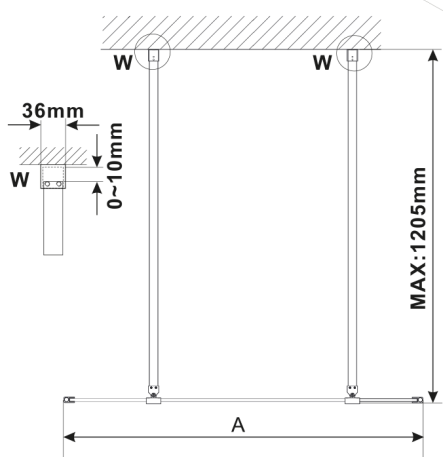

ESCA kouřové matné sklo 1167x2100mm

Objednací kód: ES1412

Rozměry

Šířka: 1167 mm
Výška: 2100 mm

Parametry

Záruka: 3 roky

Technický list

MODEL	A,mm
ES1070,ES1170,ES1270,ES1370,ES1470,ES1570	690-705
ES1080,ES1180,ES1280,ES1380,ES1480,ES1580	790-805
ES1090,ES1190,ES1290,ES1390,ES1490,ES1590	890-905
ES1010,ES1110,ES1210,ES1310,ES1410,ES1510	990-1005
ES1011,ES1111,ES1211,ES1311,ES1411,ES1511	1090-1105
ES1012,ES1112,ES1212,ES1312,ES1412,ES1512	1190-1205
ES1013,ES1113,ES1213,ES1313,ES1413,ES1513	1290-1305
ES1014,ES1114,ES1214,ES1314,ES1414,ES1514	1390-1405
ES1015,ES1115,ES1215,ES1315,ES1415,ES1515	1490-1505

MODEL	A,mm
ES1070/ES1170/ES1270/ES1370/ES1470/ES1570	690-705
ES1080/ES1180/ES1280/ES1380/ES1480/ES1580	790-805
ES1090/ES1190/ES1290/ES1390/ES1490/ES1590	890-905
ES1010/ES1110/ES1210/ES1310/ES1410/ES1510	990-1005
ES1011/ES1111/ES1211/ES1311/ES1411/ES1511	1090-1105
ES1012/ES1112/ES1212/ES1312/ES1412/ES1512	1190-1205
ES1013/ES1113/ES1213/ES1313/ES1413/ES1513	1290-1305
ES1014/ES1114/ES1214/ES1314/ES1414/ES1514	1390-1405
ES1015/ES1115/ES1215/ES1315/ES1415/ES1515	1490-1505

MODEL	A,mm
ES1070, ES1170, ES1270, ES1370, ES1470, ES1570	690-705
ES1080, ES1180, ES1280, ES1380, ES1480, ES1580	790-805
ES1090, ES1190, ES1290, ES1390, ES1490, ES1590	890-905
ES1010, ES1110, ES1210, ES1310, ES1410, ES1510	990-1005
ES1011, ES1111, ES1211, ES1311, ES1411, ES1511	1090-1105
ES1012, ES1112, ES1212, ES1312, ES1412, ES1512	1190-1205
ES1013, ES1113, ES1213, ES1313, ES1413, ES1513	1290-1305
ES1014, ES1114, ES1214, ES1314, ES1414, ES1514	1390-1405
ES1015, ES1115, ES1215, ES1315, ES1415, ES1515	1490-1505