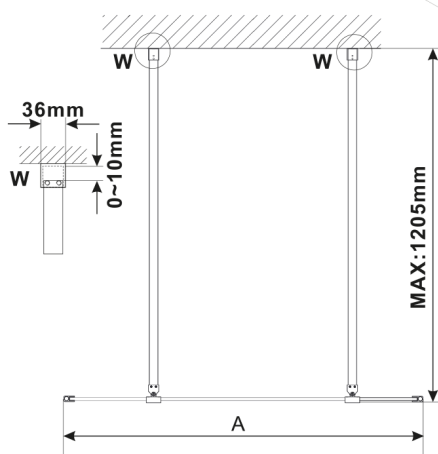

ESCA kouřové matné sklo 767x2100mm

Objednací kód: ES1480

Rozměry

Šířka: 767 mm

Výška: 2100 mm

Parametry

Záruka: 3 roky

Technický list

MODEL	A,mm
ES1070/ES1170/ES1270/ES1370/ES1470/ES1570	690-705
ES1080/ES1180/ES1280/ES1380/ES1480/ES1580	790-805
ES1090/ES1190/ES1290/ES1390/ES1490/ES1590	890-905
ES1010/ES1110/ES1210/ES1310/ES1410/ES1510	990-1005
ES1011/ES1111/ES1211/ES1311/ES1411/ES1511	1090-1105
ES1012/ES1112/ES1212/ES1312/ES1412/ES1512	1190-1205
ES1013/ES1113/ES1213/ES1313/ES1413/ES1513	1290-1305
ES1014/ES1114/ES1214/ES1314/ES1414/ES1514	1390-1405
ES1015/ES1115/ES1215/ES1315/ES1415/ES1515	1490-1505

MODEL	A,mm
ES1070, ES1170, ES1270, ES1370, ES1470, ES1570	690-705
ES1080, ES1180, ES1280, ES1380, ES1480, ES1580	790-805
ES1090, ES1190, ES1290, ES1390, ES1490, ES1590	890-905
ES1010, ES1110, ES1210, ES1310, ES1410, ES1510	990-1005
ES1011, ES1111, ES1211, ES1311, ES1411, ES1511	1090-1105
ES1012, ES1112, ES1212, ES1312, ES1412, ES1512	1190-1205
ES1013, ES1113, ES1213, ES1313, ES1413, ES1513	1290-1305
ES1014, ES1114, ES1214, ES1314, ES1414, ES1514	1390-1405
ES1015, ES1115, ES1215, ES1315, ES1415, ES1515	1490-1505

MODEL	A,mm
ES1070,ES1170,ES1270,ES1370,ES1470,ES1570	690-705
ES1080,ES1180,ES1280,ES1380,ES1480,ES1580	790-805
ES1090,ES1190,ES1290,ES1390,ES1490,ES1590	890-905
ES1010,ES1110,ES1210,ES1310,ES1410,ES1510	990-1005
ES1011,ES1111,ES1211,ES1311,ES1411,ES1511	1090-1105
ES1012,ES1112,ES1212,ES1312,ES1412,ES1512	1190-1205
ES1013,ES1113,ES1213,ES1313,ES1413,ES1513	1290-1305
ES1014,ES1114,ES1214,ES1314,ES1414,ES1514	1390-1405
ES1015,ES1115,ES1215,ES1315,ES1415,ES1515	1490-1505