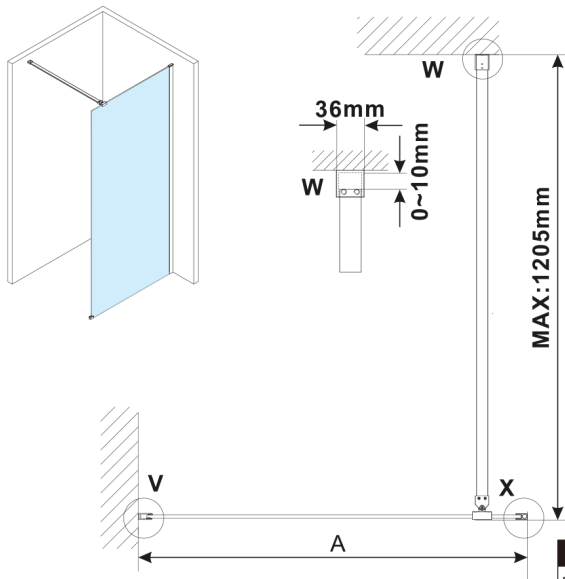

ESCA kouřové matné sklo 767x2100mm

Objednací kód: ES1480

Rozměry

Šířka: 767 mm

Výška: 2100 mm

Parametry

Záruka: 3 roky

Technický list

MODEL	A,mm
ES1070/ES1170/ES1270/ES1370/ES1470/ES1570	690-705
ES1080/ES1180/ES1280/ES1380/ES1480/ES1580	790-805
ES1090/ES1190/ES1290/ES1390/ES1490/ES1590	890-905
ES1010/ES1110/ES1210/ES1310/ES1410/ES1510	990-1005
ES1011/ES1111/ES1211/ES1311/ES1411/ES1511	1090-1105
ES1012/ES1112/ES1212/ES1312/ES1412/ES1512	1190-1205
ES1013/ES1113/ES1213/ES1313/ES1413/ES1513	1290-1305
ES1014/ES1114/ES1214/ES1314/ES1414/ES1514	1390-1405
ES1015/ES1115/ES1215/ES1315/ES1415/ES1515	1490-1505

MODEL	A,mm
ES1070, ES1170, ES1270, ES1370, ES1470, ES1570	690-705
ES1080, ES1180, ES1280, ES1380, ES1480, ES1580	790-805
ES1090, ES1190, ES1290, ES1390, ES1490, ES1590	890-905
ES1010, ES1110, ES1210, ES1310, ES1410, ES1510	990-1005
ES1011, ES1111, ES1211, ES1311, ES1411, ES1511	1090-1105
ES1012, ES1112, ES1212, ES1312, ES1412, ES1512	1190-1205
ES1013, ES1113, ES1213, ES1313, ES1413, ES1513	1290-1305
ES1014, ES1114, ES1214, ES1314, ES1414, ES1514	1390-1405
ES1015, ES1115, ES1215, ES1315, ES1415, ES1515	1490-1505

MODEL	A,mm
ES1070,ES1170,ES1270,ES1370,ES1470,ES1570	690-705
ES1080,ES1180,ES1280,ES1380,ES1480,ES1580	790-805
ES1090,ES1190,ES1290,ES1390,ES1490,ES1590	890-905
ES1010,ES1110,ES1210,ES1310,ES1410,ES1510	990-1005
ES1011,ES1111,ES1211,ES1311,ES1411,ES1511	1090-1105
ES1012,ES1112,ES1212,ES1312,ES1412,ES1512	1190-1205
ES1013,ES1113,ES1213,ES1313,ES1413,ES1513	1290-1305
ES1014,ES1114,ES1214,ES1314,ES1414,ES1514	1390-1405
ES1015,ES1115,ES1215,ES1315,ES1415,ES1515	1490-1505