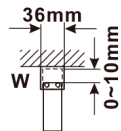

ESCA kouřové matné sklo 767x2100mm

Objednací kód: ES1480

Rozměry

Šířka: 767 mm

Výška: 2100 mm

Parametry

Záruka: 3 roky

Technický list

MODEL	A,mm
ES1070/ES1170/ES1270/ES1370/ES1470/ES1570	690-705
ES1080/ES1180/ES1280/ES1380/ES1480/ES1580	790-805
ES1090/ES1190/ES1290/ES1390/ES1490/ES1590	890-905
ES1010/ES1110/ES1210/ES1310/ES1410/ES1510	990-1005
ES1011/ES1111/ES1211/ES1311/ES1411/ES1511	1090-1105
ES1012/ES1112/ES1212/ES1312/ES1412/ES1512	1190-1205
ES1013/ES1113/ES1213/ES1313/ES1413/ES1513	1290-1305
ES1014/ES1114/ES1214/ES1314/ES1414/ES1514	1390-1405
ES1015/ES1115/ES1215/ES1315/ES1415/ES1515	1490-1505

MODEL	A,mm
ES1070, ES1170, ES1270, ES1370, ES1470, ES1570	690-705
ES1080, ES1180, ES1280, ES1380, ES1480, ES1580	790-805
ES1090, ES1190, ES1290, ES1390, ES1490, ES1590	890-905
ES1010, ES1110, ES1210, ES1310, ES1410, ES1510	990-1005
ES1011, ES1111, ES1211, ES1311, ES1411, ES1511	1090-1105
ES1012, ES1112, ES1212, ES1312, ES1412, ES1512	1190-1205
ES1013, ES1113, ES1213, ES1313, ES1413, ES1513	1290-1305
ES1014, ES1114, ES1214, ES1314, ES1414, ES1514	1390-1405
ES1015, ES1115, ES1215, ES1315, ES1415, ES1515	1490-1505

MODEL	A,mm
ES1070,ES1170,ES1270,ES1370,ES1470,ES1570	690-705
ES1080,ES1180,ES1280,ES1380,ES1480,ES1580	790-805
ES1090,ES1190,ES1290,ES1390,ES1490,ES1590	890-905
ES1010,ES1110,ES1210,ES1310,ES1410,ES1510	990-1005
ES1011,ES1111,ES1211,ES1311,ES1411,ES1511	1090-1105
ES1012,ES1112,ES1212,ES1312,ES1412,ES1512	1190-1205
ES1013,ES1113,ES1213,ES1313,ES1413,ES1513	1290-1305
ES1014,ES1114,ES1214,ES1314,ES1414,ES1514	1390-1405
ES1015,ES1115,ES1215,ES1315,ES1415,ES1515	1490-1505