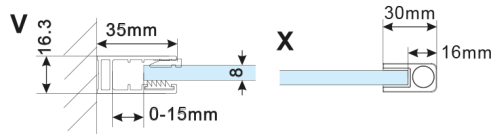

ESCA kouřové matné sklo 767x2100mm

Objednací kód: ES1480

Rozměry

Šířka: 767 mm

Výška: 2100 mm

Parametry

Záruka: 3 roky

Technický list

MODEL	A,mm
ES1070,ES1170,ES1270,ES1370,ES1470,ES1570	699
ES1080,ES1180,ES1280,ES1380,ES1480,ES1580	799
ES1090,ES1190,ES1290,ES1390,ES1490,ES1590	899
ES1010,ES1110,ES1210,ES1310,ES1410,ES1510	999
ES1011,ES1111,ES1211,ES1311,ES1411,ES1511	1099
ES1012,ES1112,ES1212,ES1312,ES1412,ES1512	1199
ES1013,ES1113,ES1213,ES1313,ES1413,ES1513	1299
ES1014,ES1114,ES1214,ES1314,ES1414,ES1514	1399
ES1015,ES1115,ES1215,ES1315,ES1415,ES1515	1499

MODEL	A,mm
ES1070/ES1170/ES1270/ES1370/ES1470/ES1570	690-705
ES1080/ES1180/ES1280/ES1380/ES1480/ES1580	790-805
ES1090/ES1190/ES1290/ES1390/ES1490/ES1590	890-905
ES1010/ES1110/ES1210/ES1310/ES1410/ES1510	990-1005
ES1011/ES1111/ES1211/ES1311/ES1411/ES1511	1090-1105
ES1012/ES1112/ES1212/ES1312/ES1412/ES1512	1190-1205
ES1013/ES1113/ES1213/ES1313/ES1413/ES1513	1290-1305
ES1014/ES1114/ES1214/ES1314/ES1414/ES1514	1390-1405
ES1015/ES1115/ES1215/ES1315/ES1415/ES1515	1490-1505

MODEL	A,mm
ES1070,ES1170,ES1270,ES1370,ES1470,ES1570	690-705
ES1080,ES1180,ES1280,ES1380,ES1480,ES1580	790-805
ES1090,ES1190,ES1290,ES1390,ES1490,ES1590	890-905
ES1010,ES1110,ES1210,ES1310,ES1410,ES1510	990-1005
ES1011,ES1111,ES1211,ES1311,ES1411,ES1511	1090-1105
ES1012,ES1112,ES1212,ES1312,ES1412,ES1512	1190-1205
ES1013,ES1113,ES1213,ES1313,ES1413,ES1513	1290-1305
ES1014,ES1114,ES1214,ES1314,ES1414,ES1514	1390-1405
ES1015,ES1115,ES1215,ES1315,ES1415,ES1515	1490-1505