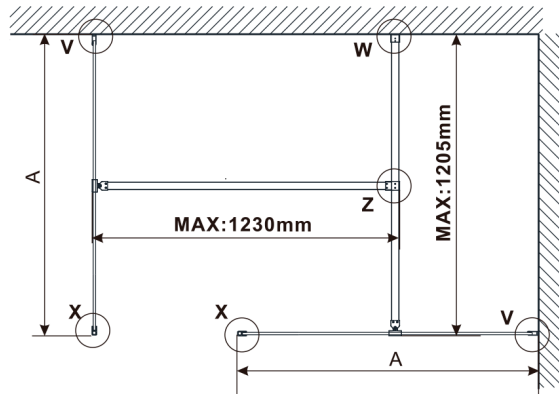

ESCA kouřové matné sklo 767x2100mm

Objednací kód: ES1480

Rozměry

Šířka: 767 mm

Výška: 2100 mm

Parametry

Záruka: 3 roky

Technický list

MODEL	A,mm
ES1070/ES1170/ES1270/ES1370/ES1470/ES1570	690-705
ES1080/ES1180/ES1280/ES1380/ES1480/ES1580	790-805
ES1090/ES1190/ES1290/ES1390/ES1490/ES1590	890-905
ES1010/ES1110/ES1210/ES1310/ES1410/ES1510	990-1005
ES1011/ES1111/ES1211/ES1311/ES1411/ES1511	1090-1105
ES1012/ES1112/ES1212/ES1312/ES1412/ES1512	1190-1205
ES1013/ES1113/ES1213/ES1313/ES1413/ES1513	1290-1305
ES1014/ES1114/ES1214/ES1314/ES1414/ES1514	1390-1405
ES1015/ES1115/ES1215/ES1315/ES1415/ES1515	1490-1505

MODEL	A,mm
ES1070, ES1170, ES1270, ES1370, ES1470, ES1570	690-705
ES1080, ES1180, ES1280, ES1380, ES1480, ES1580	790-805
ES1090, ES1190, ES1290, ES1390, ES1490, ES1590	890-905
ES1010, ES1110, ES1210, ES1310, ES1410, ES1510	990-1005
ES1011, ES1111, ES1211, ES1311, ES1411, ES1511	1090-1105
ES1012, ES1112, ES1212, ES1312, ES1412, ES1512	1190-1205
ES1013, ES1113, ES1213, ES1313, ES1413, ES1513	1290-1305
ES1014, ES1114, ES1214, ES1314, ES1414, ES1514	1390-1405
ES1015, ES1115, ES1215, ES1315, ES1415, ES1515	1490-1505

MODEL	A,mm
ES1070,ES1170,ES1270,ES1370,ES1470,ES1570	690-705
ES1080,ES1180,ES1280,ES1380,ES1480,ES1580	790-805
ES1090,ES1190,ES1290,ES1390,ES1490,ES1590	890-905
ES1010,ES1110,ES1210,ES1310,ES1410,ES1510	990-1005
ES1011,ES1111,ES1211,ES1311,ES1411,ES1511	1090-1105
ES1012,ES1112,ES1212,ES1312,ES1412,ES1512	1190-1205
ES1013,ES1113,ES1213,ES1313,ES1413,ES1513	1290-1305
ES1014,ES1114,ES1214,ES1314,ES1414,ES1514	1390-1405
ES1015,ES1115,ES1215,ES1315,ES1415,ES1515	1490-1505