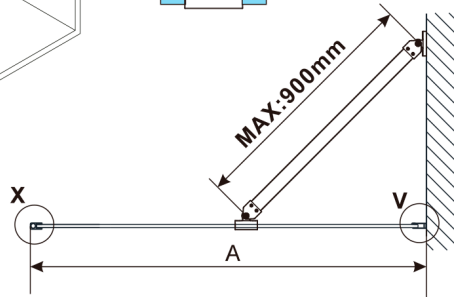

ESCA kouřové matné sklo 767x2100mm

Objednací kód: ES1480

Rozměry

Šířka: 767 mm

Výška: 2100 mm

Parametry

Záruka: 3 roky

Technický list

MODEL	A,mm
ES1070/ES1170/ES1270/ES1370/ES1470/ES1570	690-705
ES1080/ES1180/ES1280/ES1380/ES1480/ES1580	790-805
ES1090/ES1190/ES1290/ES1390/ES1490/ES1590	890-905
ES1010/ES1110/ES1210/ES1310/ES1410/ES1510	990-1005
ES1011/ES1111/ES1211/ES1311/ES1411/ES1511	1090-1105
ES1012/ES1112/ES1212/ES1312/ES1412/ES1512	1190-1205
ES1013/ES1113/ES1213/ES1313/ES1413/ES1513	1290-1305
ES1014/ES1114/ES1214/ES1314/ES1414/ES1514	1390-1405
ES1015/ES1115/ES1215/ES1315/ES1415/ES1515	1490-1505

MODEL	A,mm
ES1070, ES1170, ES1270, ES1370, ES1470, ES1570	690-705
ES1080, ES1180, ES1280, ES1380, ES1480, ES1580	790-805
ES1090, ES1190, ES1290, ES1390, ES1490, ES1590	890-905
ES1010, ES1110, ES1210, ES1310, ES1410, ES1510	990-1005
ES1011, ES1111, ES1211, ES1311, ES1411, ES1511	1090-1105
ES1012, ES1112, ES1212, ES1312, ES1412, ES1512	1190-1205
ES1013, ES1113, ES1213, ES1313, ES1413, ES1513	1290-1305
ES1014, ES1114, ES1214, ES1314, ES1414, ES1514	1390-1405
ES1015, ES1115, ES1215, ES1315, ES1415, ES1515	1490-1505

MODEL	A,mm
ES1070,ES1170,ES1270,ES1370,ES1470,ES1570	690-705
ES1080,ES1180,ES1280,ES1380,ES1480,ES1580	790-805
ES1090,ES1190,ES1290,ES1390,ES1490,ES1590	890-905
ES1010,ES1110,ES1210,ES1310,ES1410,ES1510	990-1005
ES1011,ES1111,ES1211,ES1311,ES1411,ES1511	1090-1105
ES1012,ES1112,ES1212,ES1312,ES1412,ES1512	1190-1205
ES1013,ES1113,ES1213,ES1313,ES1413,ES1513	1290-1305
ES1014,ES1114,ES1214,ES1314,ES1414,ES1514	1390-1405
ES1015,ES1115,ES1215,ES1315,ES1415,ES1515	1490-1505