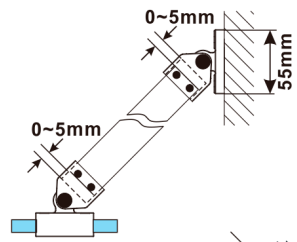

ESCA kouřové matné sklo 767x2100mm

Objednací kód: ES1480

Rozměry

Šířka: 767 mm

Výška: 2100 mm

Parametry

Záruka: 3 roky

Technický list

MODEL	A,mm
ES1070/ES1170/ES1270/ES1370/ES1470/ES1570	690-705
ES1080/ES1180/ES1280/ES1380/ES1480/ES1580	790-805
ES1090/ES1190/ES1290/ES1390/ES1490/ES1590	890-905
ES1010/ES1110/ES1210/ES1310/ES1410/ES1510	990-1005
ES1011/ES1111/ES1211/ES1311/ES1411/ES1511	1090-1105
ES1012/ES1112/ES1212/ES1312/ES1412/ES1512	1190-1205
ES1013/ES1113/ES1213/ES1313/ES1413/ES1513	1290-1305
ES1014/ES1114/ES1214/ES1314/ES1414/ES1514	1390-1405
ES1015/ES1115/ES1215/ES1315/ES1415/ES1515	1490-1505

MODEL	A,mm
ES1070, ES1170, ES1270, ES1370, ES1470, ES1570	690-705
ES1080, ES1180, ES1280, ES1380, ES1480, ES1580	790-805
ES1090, ES1190, ES1290, ES1390, ES1490, ES1590	890-905
ES1010, ES1110, ES1210, ES1310, ES1410, ES1510	990-1005
ES1011, ES1111, ES1211, ES1311, ES1411, ES1511	1090-1105
ES1012, ES1112, ES1212, ES1312, ES1412, ES1512	1190-1205
ES1013, ES1113, ES1213, ES1313, ES1413, ES1513	1290-1305
ES1014, ES1114, ES1214, ES1314, ES1414, ES1514	1390-1405
ES1015, ES1115, ES1215, ES1315, ES1415, ES1515	1490-1505

MODEL	A,mm
ES1070,ES1170,ES1270,ES1370,ES1470,ES1570	690-705
ES1080,ES1180,ES1280,ES1380,ES1480,ES1580	790-805
ES1090,ES1190,ES1290,ES1390,ES1490,ES1590	890-905
ES1010,ES1110,ES1210,ES1310,ES1410,ES1510	990-1005
ES1011,ES1111,ES1211,ES1311,ES1411,ES1511	1090-1105
ES1012,ES1112,ES1212,ES1312,ES1412,ES1512	1190-1205
ES1013,ES1113,ES1213,ES1313,ES1413,ES1513	1290-1305
ES1014,ES1114,ES1214,ES1314,ES1414,ES1514	1390-1405
ES1015,ES1115,ES1215,ES1315,ES1415,ES1515	1490-1505