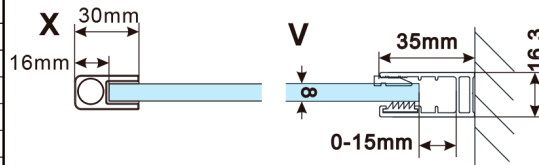

ESCA kouřové matné sklo 767x2100mm

Objednací kód: ES1480

Rozměry

Šířka: 767 mm

Výška: 2100 mm

Parametry

Záruka: 3 roky

Technický list

MODEL	A,mm
ES1070/ES1170/ES1270/ES1370/ES1470/ES1570	690-705
ES1080/ES1180/ES1280/ES1380/ES1480/ES1580	790-805
ES1090/ES1190/ES1290/ES1390/ES1490/ES1590	890-905
ES1010/ES1110/ES1210/ES1310/ES1410/ES1510	990-1005
ES1011/ES1111/ES1211/ES1311/ES1411/ES1511	1090-1105
ES1012/ES1112/ES1212/ES1312/ES1412/ES1512	1190-1205
ES1013/ES1113/ES1213/ES1313/ES1413/ES1513	1290-1305
ES1014/ES1114/ES1214/ES1314/ES1414/ES1514	1390-1405
ES1015/ES1115/ES1215/ES1315/ES1415/ES1515	1490-1505

MODEL	A,mm
ES1070, ES1170, ES1270, ES1370, ES1470, ES1570	690-705
ES1080, ES1180, ES1280, ES1380, ES1480, ES1580	790-805
ES1090, ES1190, ES1290, ES1390, ES1490, ES1590	890-905
ES1010, ES1110, ES1210, ES1310, ES1410, ES1510	990-1005
ES1011, ES1111, ES1211, ES1311, ES1411, ES1511	1090-1105
ES1012, ES1112, ES1212, ES1312, ES1412, ES1512	1190-1205
ES1013, ES1113, ES1213, ES1313, ES1413, ES1513	1290-1305
ES1014, ES1114, ES1214, ES1314, ES1414, ES1514	1390-1405
ES1015, ES1115, ES1215, ES1315, ES1415, ES1515	1490-1505

MODEL	A,mm
ES1070,ES1170,ES1270,ES1370,ES1470,ES1570	690-705
ES1080,ES1180,ES1280,ES1380,ES1480,ES1580	790-805
ES1090,ES1190,ES1290,ES1390,ES1490,ES1590	890-905
ES1010,ES1110,ES1210,ES1310,ES1410,ES1510	990-1005
ES1011,ES1111,ES1211,ES1311,ES1411,ES1511	1090-1105
ES1012,ES1112,ES1212,ES1312,ES1412,ES1512	1190-1205
ES1013,ES1113,ES1213,ES1313,ES1413,ES1513	1290-1305
ES1014,ES1114,ES1214,ES1314,ES1414,ES1514	1390-1405
ES1015,ES1115,ES1215,ES1315,ES1415,ES1515	1490-1505