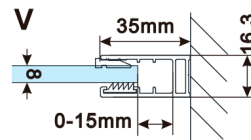

ESCA kouřové matné sklo 767x2100mm

Objednací kód: ES1480

Rozměry

Šířka: 767 mm

Výška: 2100 mm

Parametry

Záruka: 3 roky

Technický list

MODEL	A,mm
ES1070/ES1170/ES1270/ES1370/ES1470/ES1570	690-705
ES1080/ES1180/ES1280/ES1380/ES1480/ES1580	790-805
ES1090/ES1190/ES1290/ES1390/ES1490/ES1590	890-905
ES1010/ES1110/ES1210/ES1310/ES1410/ES1510	990-1005
ES1011/ES1111/ES1211/ES1311/ES1411/ES1511	1090-1105
ES1012/ES1112/ES1212/ES1312/ES1412/ES1512	1190-1205
ES1013/ES1113/ES1213/ES1313/ES1413/ES1513	1290-1305
ES1014/ES1114/ES1214/ES1314/ES1414/ES1514	1390-1405
ES1015/ES1115/ES1215/ES1315/ES1415/ES1515	1490-1505

MODEL	A,mm
ES1070, ES1170, ES1270, ES1370, ES1470, ES1570	690-705
ES1080, ES1180, ES1280, ES1380, ES1480, ES1580	790-805
ES1090, ES1190, ES1290, ES1390, ES1490, ES1590	890-905
ES1010, ES1110, ES1210, ES1310, ES1410, ES1510	990-1005
ES1011, ES1111, ES1211, ES1311, ES1411, ES1511	1090-1105
ES1012, ES1112, ES1212, ES1312, ES1412, ES1512	1190-1205
ES1013, ES1113, ES1213, ES1313, ES1413, ES1513	1290-1305
ES1014, ES1114, ES1214, ES1314, ES1414, ES1514	1390-1405
ES1015, ES1115, ES1215, ES1315, ES1415, ES1515	1490-1505

MODEL	A,mm
ES1070,ES1170,ES1270,ES1370,ES1470,ES1570	690-705
ES1080,ES1180,ES1280,ES1380,ES1480,ES1580	790-805
ES1090,ES1190,ES1290,ES1390,ES1490,ES1590	890-905
ES1010,ES1110,ES1210,ES1310,ES1410,ES1510	990-1005
ES1011,ES1111,ES1211,ES1311,ES1411,ES1511	1090-1105
ES1012,ES1112,ES1212,ES1312,ES1412,ES1512	1190-1205
ES1013,ES1113,ES1213,ES1313,ES1413,ES1513	1290-1305
ES1014,ES1114,ES1214,ES1314,ES1414,ES1514	1390-1405
ES1015,ES1115,ES1215,ES1315,ES1415,ES1515	1490-1505