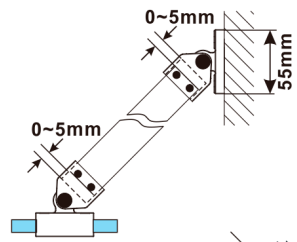

ESCA kouřové matné sklo 667x2100mm

Objednací kód: ES1470

Rozměry

Šířka: 667 mm
Výška: 2100 mm

Parametry

Záruka: 3 roky

Technický list

MODEL	A,mm
ES1070,ES1170,ES1270,ES1370,ES1470,ES1570	699
ES1080,ES1180,ES1280,ES1380,ES1480,ES1580	799
ES1090,ES1190,ES1290,ES1390,ES1490,ES1590	899
ES1010,ES1110,ES1210,ES1310,ES1410,ES1510	999
ES1011,ES1111,ES1211,ES1311,ES1411,ES1511	1099
ES1012,ES1112,ES1212,ES1312,ES1412,ES1512	1199
ES1013,ES1113,ES1213,ES1313,ES1413,ES1513	1299
ES1014,ES1114,ES1214,ES1314,ES1414,ES1514	1399
ES1015,ES1115,ES1215,ES1315,ES1415,ES1515	1499

MODEL	A,mm
ES1070/ES1170/ES1270/ES1370/ES1470/ES1570	690-705
ES1080/ES1180/ES1280/ES1380/ES1480/ES1580	790-805
ES1090/ES1190/ES1290/ES1390/ES1490/ES1590	890-905
ES1010/ES1110/ES1210/ES1310/ES1410/ES1510	990-1005
ES1011/ES1111/ES1211/ES1311/ES1411/ES1511	1090-1105
ES1012/ES1112/ES1212/ES1312/ES1412/ES1512	1190-1205
ES1013/ES1113/ES1213/ES1313/ES1413/ES1513	1290-1305
ES1014/ES1114/ES1214/ES1314/ES1414/ES1514	1390-1405
ES1015/ES1115/ES1215/ES1315/ES1415/ES1515	1490-1505

MODEL	A,mm
ES1070,ES1170,ES1270,ES1370,ES1470,ES1570	690-705
ES1080,ES1180,ES1280,ES1380,ES1480,ES1580	790-805
ES1090,ES1190,ES1290,ES1390,ES1490,ES1590	890-905
ES1010,ES1110,ES1210,ES1310,ES1410,ES1510	990-1005
ES1011,ES1111,ES1211,ES1311,ES1411,ES1511	1090-1105
ES1012,ES1112,ES1212,ES1312,ES1412,ES1512	1190-1205
ES1013,ES1113,ES1213,ES1313,ES1413,ES1513	1290-1305
ES1014,ES1114,ES1214,ES1314,ES1414,ES1514	1390-1405
ES1015,ES1115,ES1215,ES1315,ES1415,ES1515	1490-1505