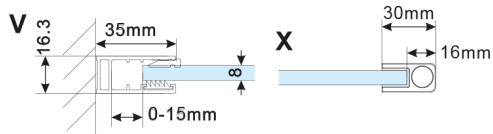

ESCA kouřové matné sklo 667x2100mm

Objednací kód: ES1470

Rozměry

Šířka: 667 mm
Výška: 2100 mm

Parametry

Záruka: 3 roky

Technický list

MODEL	A,mm
ES1070,ES1170,ES1270,ES1370,ES1470,ES1570	699
ES1080,ES1180,ES1280,ES1380,ES1480,ES1580	799
ES1090,ES1190,ES1290,ES1390,ES1490,ES1590	899
ES1010,ES1110,ES1210,ES1310,ES1410,ES1510	999
ES1011,ES1111,ES1211,ES1311,ES1411,ES1511	1099
ES1012,ES1112,ES1212,ES1312,ES1412,ES1512	1199
ES1013,ES1113,ES1213,ES1313,ES1413,ES1513	1299
ES1014,ES1114,ES1214,ES1314,ES1414,ES1514	1399
ES1015,ES1115,ES1215,ES1315,ES1415,ES1515	1499

MODEL	A,mm
ES1070/ES1170/ES1270/ES1370/ES1470/ES1570	690-705
ES1080/ES1180/ES1280/ES1380/ES1480/ES1580	790-805
ES1090/ES1190/ES1290/ES1390/ES1490/ES1590	890-905
ES1010/ES1110/ES1210/ES1310/ES1410/ES1510	990-1005
ES1011/ES1111/ES1211/ES1311/ES1411/ES1511	1090-1105
ES1012/ES1112/ES1212/ES1312/ES1412/ES1512	1190-1205
ES1013/ES1113/ES1213/ES1313/ES1413/ES1513	1290-1305
ES1014/ES1114/ES1214/ES1314/ES1414/ES1514	1390-1405
ES1015/ES1115/ES1215/ES1315/ES1415/ES1515	1490-1505

MODEL	A,mm
ES1070,ES1170,ES1270,ES1370,ES1470,ES1570	690-705
ES1080,ES1180,ES1280,ES1380,ES1480,ES1580	790-805
ES1090,ES1190,ES1290,ES1390,ES1490,ES1590	890-905
ES1010,ES1110,ES1210,ES1310,ES1410,ES1510	990-1005
ES1011,ES1111,ES1211,ES1311,ES1411,ES1511	1090-1105
ES1012,ES1112,ES1212,ES1312,ES1412,ES1512	1190-1205
ES1013,ES1113,ES1213,ES1313,ES1413,ES1513	1290-1305
ES1014,ES1114,ES1214,ES1314,ES1414,ES1514	1390-1405
ES1015,ES1115,ES1215,ES1315,ES1415,ES1515	1490-1505