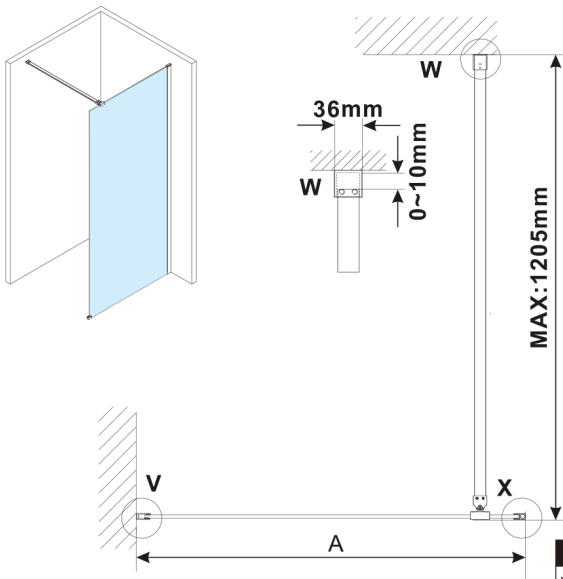

ESCA kouřové matné sklo 667x2100mm

Objednací kód: ES1470

Rozměry

Šířka: 667 mm
Výška: 2100 mm

Parametry

Záruka: 3 roky

Technický list

MODEL	A,mm
ES1070,ES1170,ES1270,ES1370,ES1470,ES1570	699
ES1080,ES1180,ES1280,ES1380,ES1480,ES1580	799
ES1090,ES1190,ES1290,ES1390,ES1490,ES1590	899
ES1010,ES1110,ES1210,ES1310,ES1410,ES1510	999
ES1011,ES1111,ES1211,ES1311,ES1411,ES1511	1099
ES1012,ES1112,ES1212,ES1312,ES1412,ES1512	1199
ES1013,ES1113,ES1213,ES1313,ES1413,ES1513	1299
ES1014,ES1114,ES1214,ES1314,ES1414,ES1514	1399
ES1015,ES1115,ES1215,ES1315,ES1415,ES1515	1499

MODEL	A,mm
ES1070/ES1170/ES1270/ES1370/ES1470/ES1570	690-705
ES1080/ES1180/ES1280/ES1380/ES1480/ES1580	790-805
ES1090/ES1190/ES1290/ES1390/ES1490/ES1590	890-905
ES1010/ES1110/ES1210/ES1310/ES1410/ES1510	990-1005
ES1011/ES1111/ES1211/ES1311/ES1411/ES1511	1090-1105
ES1012/ES1112/ES1212/ES1312/ES1412/ES1512	1190-1205
ES1013/ES1113/ES1213/ES1313/ES1413/ES1513	1290-1305
ES1014/ES1114/ES1214/ES1314/ES1414/ES1514	1390-1405
ES1015/ES1115/ES1215/ES1315/ES1415/ES1515	1490-1505

MODEL	A,mm
ES1070,ES1170,ES1270,ES1370,ES1470,ES1570	690-705
ES1080,ES1180,ES1280,ES1380,ES1480,ES1580	790-805
ES1090,ES1190,ES1290,ES1390,ES1490,ES1590	890-905
ES1010,ES1110,ES1210,ES1310,ES1410,ES1510	990-1005
ES1011,ES1111,ES1211,ES1311,ES1411,ES1511	1090-1105
ES1012,ES1112,ES1212,ES1312,ES1412,ES1512	1190-1205
ES1013,ES1113,ES1213,ES1313,ES1413,ES1513	1290-1305
ES1014,ES1114,ES1214,ES1314,ES1414,ES1514	1390-1405
ES1015,ES1115,ES1215,ES1315,ES1415,ES1515	1490-1505