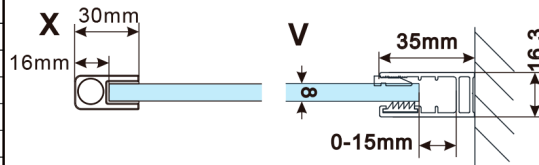

ESCA kouřové matné sklo 667x2100mm

Objednací kód: ES1470

Rozměry

Šířka: 667 mm
Výška: 2100 mm

Parametry

Záruka: 3 roky

Technický list

MODEL	A,mm
ES1070,ES1170,ES1270,ES1370,ES1470,ES1570	699
ES1080,ES1180,ES1280,ES1380,ES1480,ES1580	799
ES1090,ES1190,ES1290,ES1390,ES1490,ES1590	899
ES1010,ES1110,ES1210,ES1310,ES1410,ES1510	999
ES1011,ES1111,ES1211,ES1311,ES1411,ES1511	1099
ES1012,ES1112,ES1212,ES1312,ES1412,ES1512	1199
ES1013,ES1113,ES1213,ES1313,ES1413,ES1513	1299
ES1014,ES1114,ES1214,ES1314,ES1414,ES1514	1399
ES1015,ES1115,ES1215,ES1315,ES1415,ES1515	1499

MODEL	A,mm
ES1070/ES1170/ES1270/ES1370/ES1470/ES1570	690-705
ES1080/ES1180/ES1280/ES1380/ES1480/ES1580	790-805
ES1090/ES1190/ES1290/ES1390/ES1490/ES1590	890-905
ES1010/ES1110/ES1210/ES1310/ES1410/ES1510	990-1005
ES1011/ES1111/ES1211/ES1311/ES1411/ES1511	1090-1105
ES1012/ES1112/ES1212/ES1312/ES1412/ES1512	1190-1205
ES1013/ES1113/ES1213/ES1313/ES1413/ES1513	1290-1305
ES1014/ES1114/ES1214/ES1314/ES1414/ES1514	1390-1405
ES1015/ES1115/ES1215/ES1315/ES1415/ES1515	1490-1505

MODEL	A,mm
ES1070,ES1170,ES1270,ES1370,ES1470,ES1570	690-705
ES1080,ES1180,ES1280,ES1380,ES1480,ES1580	790-805
ES1090,ES1190,ES1290,ES1390,ES1490,ES1590	890-905
ES1010,ES1110,ES1210,ES1310,ES1410,ES1510	990-1005
ES1011,ES1111,ES1211,ES1311,ES1411,ES1511	1090-1105
ES1012,ES1112,ES1212,ES1312,ES1412,ES1512	1190-1205
ES1013,ES1113,ES1213,ES1313,ES1413,ES1513	1290-1305
ES1014,ES1114,ES1214,ES1314,ES1414,ES1514	1390-1405
ES1015,ES1115,ES1215,ES1315,ES1415,ES1515	1490-1505