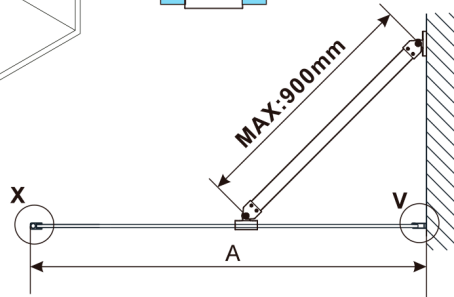

ESCA kouřové matné sklo 667x2100mm

Objednací kód: ES1470

Rozměry

Šířka: 667 mm
Výška: 2100 mm

Parametry

Záruka: 3 roky

Technický list

MODEL	A,mm
ES1070,ES1170,ES1270,ES1370,ES1470,ES1570	699
ES1080,ES1180,ES1280,ES1380,ES1480,ES1580	799
ES1090,ES1190,ES1290,ES1390,ES1490,ES1590	899
ES1010,ES1110,ES1210,ES1310,ES1410,ES1510	999
ES1011,ES1111,ES1211,ES1311,ES1411,ES1511	1099
ES1012,ES1112,ES1212,ES1312,ES1412,ES1512	1199
ES1013,ES1113,ES1213,ES1313,ES1413,ES1513	1299
ES1014,ES1114,ES1214,ES1314,ES1414,ES1514	1399
ES1015,ES1115,ES1215,ES1315,ES1415,ES1515	1499

MODEL	A,mm
ES1070/ES1170/ES1270/ES1370/ES1470/ES1570	690-705
ES1080/ES1180/ES1280/ES1380/ES1480/ES1580	790-805
ES1090/ES1190/ES1290/ES1390/ES1490/ES1590	890-905
ES1010/ES1110/ES1210/ES1310/ES1410/ES1510	990-1005
ES1011/ES1111/ES1211/ES1311/ES1411/ES1511	1090-1105
ES1012/ES1112/ES1212/ES1312/ES1412/ES1512	1190-1205
ES1013/ES1113/ES1213/ES1313/ES1413/ES1513	1290-1305
ES1014/ES1114/ES1214/ES1314/ES1414/ES1514	1390-1405
ES1015/ES1115/ES1215/ES1315/ES1415/ES1515	1490-1505

MODEL	A,mm
ES1070,ES1170,ES1270,ES1370,ES1470,ES1570	690-705
ES1080,ES1180,ES1280,ES1380,ES1480,ES1580	790-805
ES1090,ES1190,ES1290,ES1390,ES1490,ES1590	890-905
ES1010,ES1110,ES1210,ES1310,ES1410,ES1510	990-1005
ES1011,ES1111,ES1211,ES1311,ES1411,ES1511	1090-1105
ES1012,ES1112,ES1212,ES1312,ES1412,ES1512	1190-1205
ES1013,ES1113,ES1213,ES1313,ES1413,ES1513	1290-1305
ES1014,ES1114,ES1214,ES1314,ES1414,ES1514	1390-1405
ES1015,ES1115,ES1215,ES1315,ES1415,ES1515	1490-1505