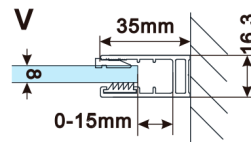

ESCA kouřové matné sklo 667x2100mm

Objednací kód: ES1470

Rozměry

Šířka: 667 mm
Výška: 2100 mm

Parametry

Záruka: 3 roky

Technický list

MODEL	A,mm
ES1070,ES1170,ES1270,ES1370,ES1470,ES1570	699
ES1080,ES1180,ES1280,ES1380,ES1480,ES1580	799
ES1090,ES1190,ES1290,ES1390,ES1490,ES1590	899
ES1010,ES1110,ES1210,ES1310,ES1410,ES1510	999
ES1011,ES1111,ES1211,ES1311,ES1411,ES1511	1099
ES1012,ES1112,ES1212,ES1312,ES1412,ES1512	1199
ES1013,ES1113,ES1213,ES1313,ES1413,ES1513	1299
ES1014,ES1114,ES1214,ES1314,ES1414,ES1514	1399
ES1015,ES1115,ES1215,ES1315,ES1415,ES1515	1499

MODEL	A,mm
ES1070/ES1170/ES1270/ES1370/ES1470/ES1570	690-705
ES1080/ES1180/ES1280/ES1380/ES1480/ES1580	790-805
ES1090/ES1190/ES1290/ES1390/ES1490/ES1590	890-905
ES1010/ES1110/ES1210/ES1310/ES1410/ES1510	990-1005
ES1011/ES1111/ES1211/ES1311/ES1411/ES1511	1090-1105
ES1012/ES1112/ES1212/ES1312/ES1412/ES1512	1190-1205
ES1013/ES1113/ES1213/ES1313/ES1413/ES1513	1290-1305
ES1014/ES1114/ES1214/ES1314/ES1414/ES1514	1390-1405
ES1015/ES1115/ES1215/ES1315/ES1415/ES1515	1490-1505

MODEL	A,mm
ES1070,ES1170,ES1270,ES1370,ES1470,ES1570	690-705
ES1080,ES1180,ES1280,ES1380,ES1480,ES1580	790-805
ES1090,ES1190,ES1290,ES1390,ES1490,ES1590	890-905
ES1010,ES1110,ES1210,ES1310,ES1410,ES1510	990-1005
ES1011,ES1111,ES1211,ES1311,ES1411,ES1511	1090-1105
ES1012,ES1112,ES1212,ES1312,ES1412,ES1512	1190-1205
ES1013,ES1113,ES1213,ES1313,ES1413,ES1513	1290-1305
ES1014,ES1114,ES1214,ES1314,ES1414,ES1514	1390-1405
ES1015,ES1115,ES1215,ES1315,ES1415,ES1515	1490-1505