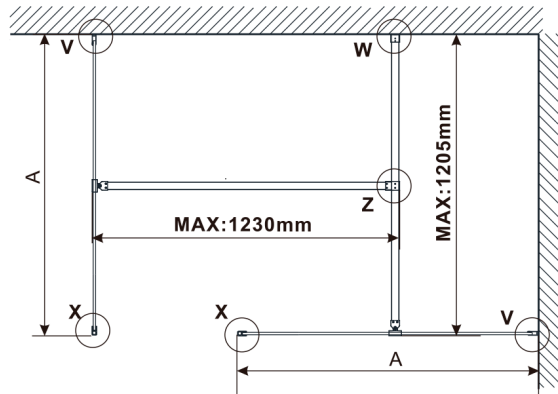

ESCA kouřové matné sklo 667x2100mm

Objednací kód: ES1470

Rozměry

Šířka: 667 mm
Výška: 2100 mm

Parametry

Záruka: 3 roky

Technický list

MODEL	A,mm
ES1070,ES1170,ES1270,ES1370,ES1470,ES1570	699
ES1080,ES1180,ES1280,ES1380,ES1480,ES1580	799
ES1090,ES1190,ES1290,ES1390,ES1490,ES1590	899
ES1010,ES1110,ES1210,ES1310,ES1410,ES1510	999
ES1011,ES1111,ES1211,ES1311,ES1411,ES1511	1099
ES1012,ES1112,ES1212,ES1312,ES1412,ES1512	1199
ES1013,ES1113,ES1213,ES1313,ES1413,ES1513	1299
ES1014,ES1114,ES1214,ES1314,ES1414,ES1514	1399
ES1015,ES1115,ES1215,ES1315,ES1415,ES1515	1499

MODEL	A,mm
ES1070/ES1170/ES1270/ES1370/ES1470/ES1570	690-705
ES1080/ES1180/ES1280/ES1380/ES1480/ES1580	790-805
ES1090/ES1190/ES1290/ES1390/ES1490/ES1590	890-905
ES1010/ES1110/ES1210/ES1310/ES1410/ES1510	990-1005
ES1011/ES1111/ES1211/ES1311/ES1411/ES1511	1090-1105
ES1012/ES1112/ES1212/ES1312/ES1412/ES1512	1190-1205
ES1013/ES1113/ES1213/ES1313/ES1413/ES1513	1290-1305
ES1014/ES1114/ES1214/ES1314/ES1414/ES1514	1390-1405
ES1015/ES1115/ES1215/ES1315/ES1415/ES1515	1490-1505

MODEL	A,mm
ES1070,ES1170,ES1270,ES1370,ES1470,ES1570	690-705
ES1080,ES1180,ES1280,ES1380,ES1480,ES1580	790-805
ES1090,ES1190,ES1290,ES1390,ES1490,ES1590	890-905
ES1010,ES1110,ES1210,ES1310,ES1410,ES1510	990-1005
ES1011,ES1111,ES1211,ES1311,ES1411,ES1511	1090-1105
ES1012,ES1112,ES1212,ES1312,ES1412,ES1512	1190-1205
ES1013,ES1113,ES1213,ES1313,ES1413,ES1513	1290-1305
ES1014,ES1114,ES1214,ES1314,ES1414,ES1514	1390-1405
ES1015,ES1115,ES1215,ES1315,ES1415,ES1515	1490-1505