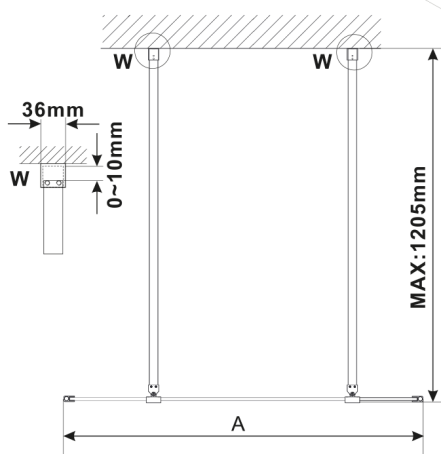

ESCA kouřové matné sklo 667x2100mm

Objednací kód: ES1470

Rozměry

Šířka: 667 mm
Výška: 2100 mm

Parametry

Záruka: 3 roky

Technický list

MODEL	A,mm
ES1070,ES1170,ES1270,ES1370,ES1470,ES1570	699
ES1080,ES1180,ES1280,ES1380,ES1480,ES1580	799
ES1090,ES1190,ES1290,ES1390,ES1490,ES1590	899
ES1010,ES1110,ES1210,ES1310,ES1410,ES1510	999
ES1011,ES1111,ES1211,ES1311,ES1411,ES1511	1099
ES1012,ES1112,ES1212,ES1312,ES1412,ES1512	1199
ES1013,ES1113,ES1213,ES1313,ES1413,ES1513	1299
ES1014,ES1114,ES1214,ES1314,ES1414,ES1514	1399
ES1015,ES1115,ES1215,ES1315,ES1415,ES1515	1499

MODEL	A,mm
ES1070/ES1170/ES1270/ES1370/ES1470/ES1570	690-705
ES1080/ES1180/ES1280/ES1380/ES1480/ES1580	790-805
ES1090/ES1190/ES1290/ES1390/ES1490/ES1590	890-905
ES1010/ES1110/ES1210/ES1310/ES1410/ES1510	990-1005
ES1011/ES1111/ES1211/ES1311/ES1411/ES1511	1090-1105
ES1012/ES1112/ES1212/ES1312/ES1412/ES1512	1190-1205
ES1013/ES1113/ES1213/ES1313/ES1413/ES1513	1290-1305
ES1014/ES1114/ES1214/ES1314/ES1414/ES1514	1390-1405
ES1015/ES1115/ES1215/ES1315/ES1415/ES1515	1490-1505

MODEL	A,mm
ES1070,ES1170,ES1270,ES1370,ES1470,ES1570	690-705
ES1080,ES1180,ES1280,ES1380,ES1480,ES1580	790-805
ES1090,ES1190,ES1290,ES1390,ES1490,ES1590	890-905
ES1010,ES1110,ES1210,ES1310,ES1410,ES1510	990-1005
ES1011,ES1111,ES1211,ES1311,ES1411,ES1511	1090-1105
ES1012,ES1112,ES1212,ES1312,ES1412,ES1512	1190-1205
ES1013,ES1113,ES1213,ES1313,ES1413,ES1513	1290-1305
ES1014,ES1114,ES1214,ES1314,ES1414,ES1514	1390-1405
ES1015,ES1115,ES1215,ES1315,ES1415,ES1515	1490-1505