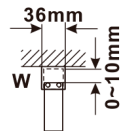

ESCA kouřové matné sklo 667x2100mm

Objednací kód: ES1470

Rozměry

Šířka: 667 mm
Výška: 2100 mm

Parametry

Záruka: 3 roky

Technický list

MODEL	A,mm
ES1070,ES1170,ES1270,ES1370,ES1470,ES1570	699
ES1080,ES1180,ES1280,ES1380,ES1480,ES1580	799
ES1090,ES1190,ES1290,ES1390,ES1490,ES1590	899
ES1010,ES1110,ES1210,ES1310,ES1410,ES1510	999
ES1011,ES1111,ES1211,ES1311,ES1411,ES1511	1099
ES1012,ES1112,ES1212,ES1312,ES1412,ES1512	1199
ES1013,ES1113,ES1213,ES1313,ES1413,ES1513	1299
ES1014,ES1114,ES1214,ES1314,ES1414,ES1514	1399
ES1015,ES1115,ES1215,ES1315,ES1415,ES1515	1499

MODEL	A,mm
ES1070/ES1170/ES1270/ES1370/ES1470/ES1570	690-705
ES1080/ES1180/ES1280/ES1380/ES1480/ES1580	790-805
ES1090/ES1190/ES1290/ES1390/ES1490/ES1590	890-905
ES1010/ES1110/ES1210/ES1310/ES1410/ES1510	990-1005
ES1011/ES1111/ES1211/ES1311/ES1411/ES1511	1090-1105
ES1012/ES1112/ES1212/ES1312/ES1412/ES1512	1190-1205
ES1013/ES1113/ES1213/ES1313/ES1413/ES1513	1290-1305
ES1014/ES1114/ES1214/ES1314/ES1414/ES1514	1390-1405
ES1015/ES1115/ES1215/ES1315/ES1415/ES1515	1490-1505

MODEL	A,mm
ES1070,ES1170,ES1270,ES1370,ES1470,ES1570	690-705
ES1080,ES1180,ES1280,ES1380,ES1480,ES1580	790-805
ES1090,ES1190,ES1290,ES1390,ES1490,ES1590	890-905
ES1010,ES1110,ES1210,ES1310,ES1410,ES1510	990-1005
ES1011,ES1111,ES1211,ES1311,ES1411,ES1511	1090-1105
ES1012,ES1112,ES1212,ES1312,ES1412,ES1512	1190-1205
ES1013,ES1113,ES1213,ES1313,ES1413,ES1513	1290-1305
ES1014,ES1114,ES1214,ES1314,ES1414,ES1514	1390-1405
ES1015,ES1115,ES1215,ES1315,ES1415,ES1515	1490-1505