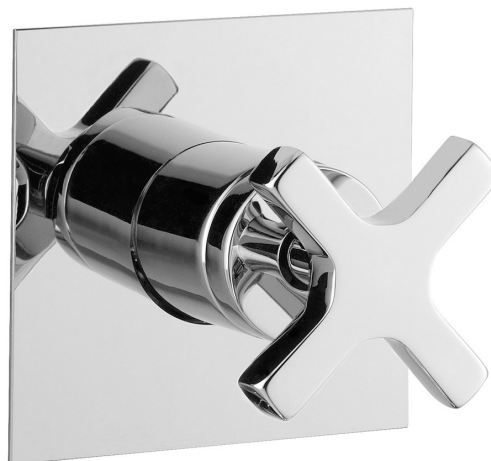

TRAX podomítková sprchová baterie, 1 výstup, chrom

Objednací kód: 655

Rozměry

Šířka: 100 mm

Výška: 100 mm

Parametry

Barva: Chrom

Materiál: Mosaz

Záruka: 6 let