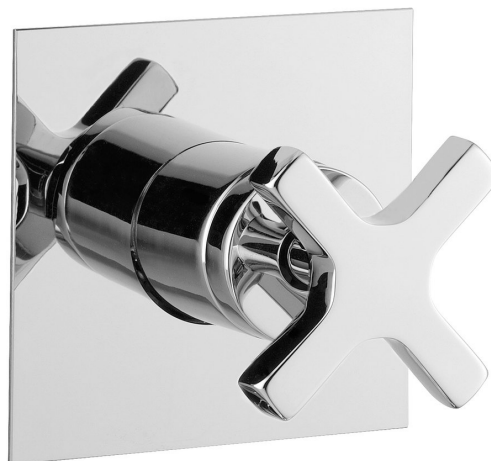

TRAX podomítková sprchová baterie, 1 výstup, chrom

Objednací kód: 655

Rozměry

Šířka: 100 mm

Výška: 100 mm

Parametry

Záruka: 6 let

Barva: Chrom

Materiál: Mosaz

Technický list