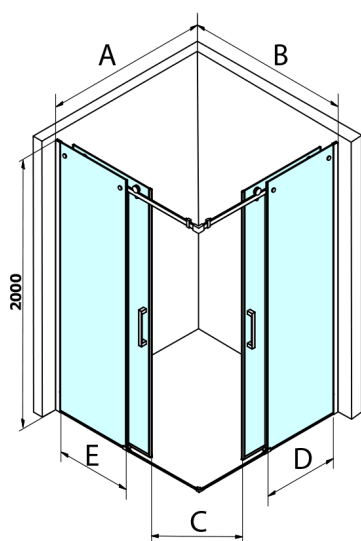

DRAGON BLACK obdélníkový sprchový kout 800x900mm L/P varianta, rohový vstup

Objednací kód: GD4280BGD4290B

Rozměry

Šířka: 800 mm
 Výška: 2000 mm
 Hloubka: 900 mm

Parametry

Záruka: 2 roky

Technický list

MODEL	A	B	C	D	E
GD4280GD4290	780-800	880-900	420	360	410
GD4280GD4210	780-800	980-1000	460	360	460
GD4280GD4211	780-800	1080-1100	500	360	510
GD4280GD4212	780-800	1180-1200	545	360	560
GD4290GD4210	880-900	980-1000	495	410	460
GD4290GD4211	880-900	1080-1100	530	410	510
GD4290GD4212	880-900	1180-1200	575	410	560
GD4210GD4211	980-1000	1080-1100	565	460	510
GD4210GD4212	980-1000	1180-1200	605	460	560
GD4211GD4212	1080-1100	1180-1200	635	510	560
GD4280BGD4290B	780-800	880-900	420	360	410
GD4280BGD4210B	780-800	980-1000	460	360	460
GD4290BGD4210B	880-900	980-1000	495	410	460