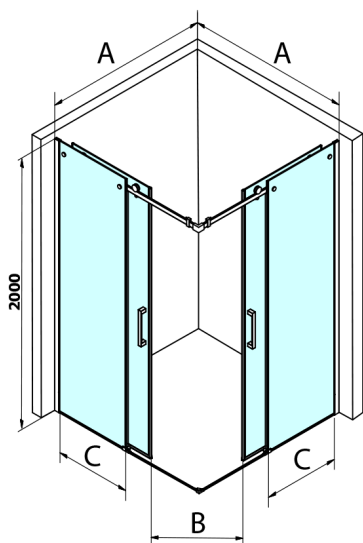

DRAGON BLACK čtvercový sprchový kout 1000x1000mm, rohový vstup

Objednací kód: GD4210B-01

Rozměry

Šířka: 1000 mm
 Výška: 2000 mm
 Hloubka: 1000 mm

Parametry

Záruka: 2 roky

Technický list

MODEL	A	B	C
GD4280B	780-880	385	360
GD4290B	880-900	450	410
GD4210B	980-1000	530	460