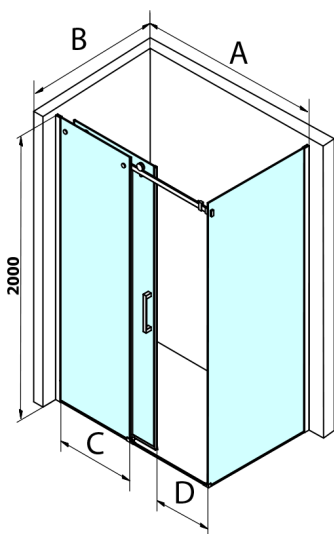

DRAGON BLACK obdélníkový sprchový kout 1100x900mm L/P varianta

Objednací kód: GD4611B-02

Rozměry

Šířka: 1100 mm
 Výška: 2000 mm
 Hloubka: 900 mm

Parametry

Záruka: 3 roky

Technický list

MODEL	A	C	D
GD4611B	1020-1110	510	420
GD4612B	1120-1210	560	470
GD4613B	1220-1310	610	520
GD4614B	1320-1410	660	570
GD4615B	1420-1510	710	620
GD4616B	1520-1610	760	670

MODEL	B
GD7280B	780-800
GD7290B	880-900