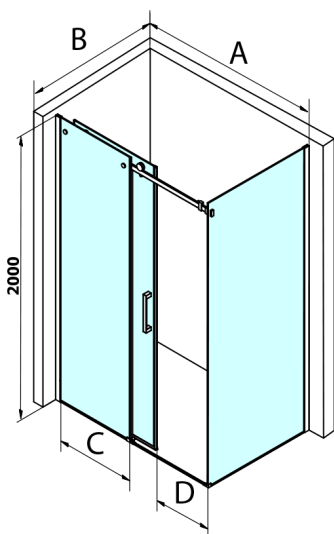

DRAGON BLACK obdélníkový sprchový kout 1600x800mm L/P varianta

Objednací kód: GD4616B-01

Rozměry

Šířka: 1600 mm
 Výška: 2000 mm
 Hloubka: 800 mm

Parametry

Záruka: 3 roky

Technický list

MODEL	A	C	D
GD4611B	1020-1110	510	420
GD4612B	1120-1210	560	470
GD4613B	1220-1310	610	520
GD4614B	1320-1410	660	570
GD4615B	1420-1510	710	620
GD4616B	1520-1610	760	670

MODEL	B
GD7280B	780-800
GD7290B	880-900