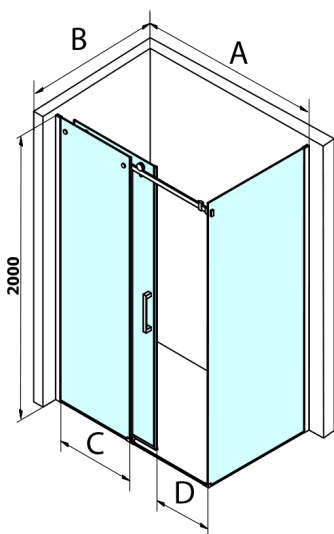

DRAGON BLACK obdélníkový sprchový kout 1500x800mm L/P varianta

Objednací kód: GD4615B-01

Rozměry

Šířka: 1500 mm
 Výška: 2000 mm
 Hloubka: 800 mm

Parametry

Záruka: 3 roky

Technický list

MODEL	A	C	D
GD4611B	1020-1110	510	420
GD4612B	1120-1210	560	470
GD4613B	1220-1310	610	520
GD4614B	1320-1410	660	570
GD4615B	1420-1510	710	620
GD4616B	1520-1610	760	670

MODEL	B
GD7280B	780-800
GD7290B	880-900