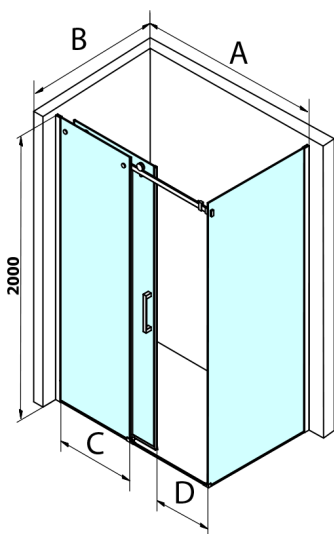

DRAGON BLACK obdélníkový sprchový kout 1300x800mm L/P varianta

Objednací kód: GD4613B-01

Rozměry

Šířka: 1300 mm
 Výška: 2000 mm
 Hloubka: 800 mm

Parametry

Záruka: 3 roky

Technický list

MODEL	A	C	D
GD4611B	1020-1110	510	420
GD4612B	1120-1210	560	470
GD4613B	1220-1310	610	520
GD4614B	1320-1410	660	570
GD4615B	1420-1510	710	620
GD4616B	1520-1610	760	670

MODEL	B
GD7280B	780-800
GD7290B	880-900