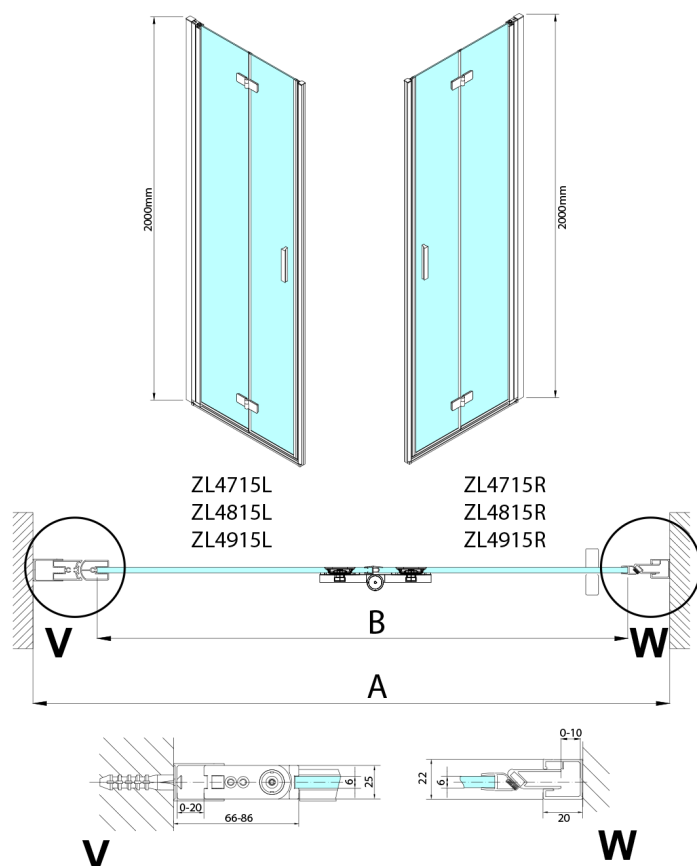

## ZOOM sprchové dveře do niky 700mm, čiré sklo, pravé

Objednací kód: ZL4715R-03

### Rozměry

Šířka: 700 mm  
Výška: 2000 mm

## Technický list

Model	A	B
ZL4715	685-715	697
ZL4815	785-815	797
ZL4915	885-915	897