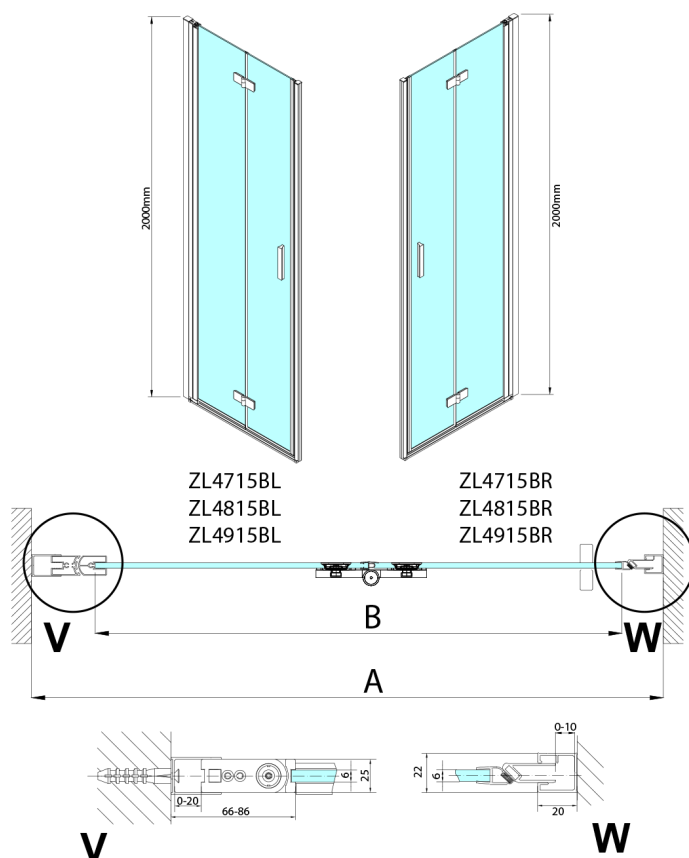

### Rozměry

Šířka: 900 mm  
Výška: 2000 mm

## Technický list

ZL4715BL  
ZL4815BL  
ZL4915BL

ZL4715BR  
ZL4815BR  
ZL4915BR

Model	A	B
ZL4715B	685-715	697
ZL4815B	785-815	797
ZL4915B	885-915	897