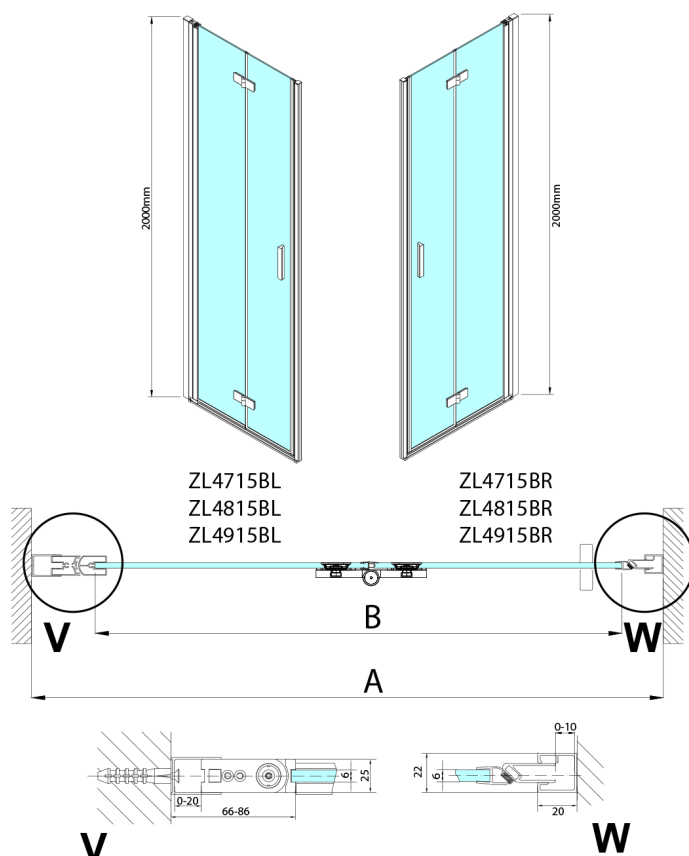

ZOOM BLACK sprchové dveře do niky 700mm, čiré sklo, pravé

Objednací kód: ZL4715BR-01

Rozměry

Šířka: 700 mm
Výška: 2000 mm

Parametry

Záruka: 3 roky

Technický list

ZL4715BL
ZL4815BL
ZL4915BL

ZL4715BR
ZL4815BR
ZL4915BR

Model	A	B
ZL4715B	685-715	697
ZL4815B	785-815	797
ZL4915B	885-915	897