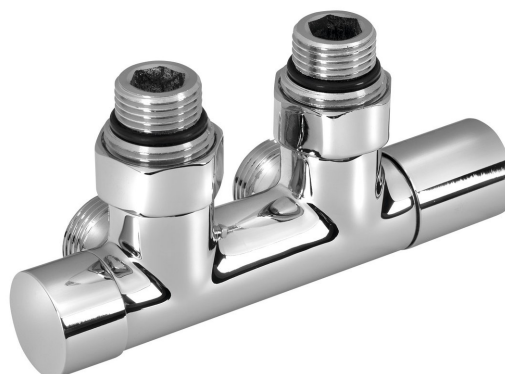

R-START připojovací sada ventilů pro středové připojení, chrom

Objednáací kód: SR230C

Parametry

Barva: Chrom

Záruka: 2 roky

Technický list