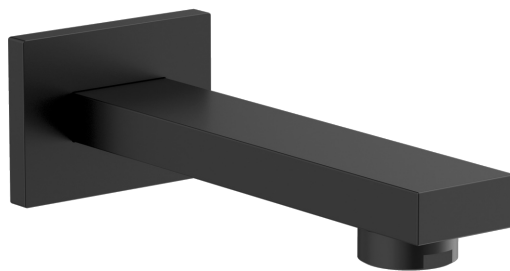

Nástěnná výtoková hubice, hranatá, 160mm, černá mat

Objednací kód: BO412

Rozměry

Šířka: 70 mm
 Výška: 50 mm
 Hloubka: 160 mm

Parametry

Barva: Černá mat
 Materiál: Mosaz
 Záruka: 2 roky

Technický list