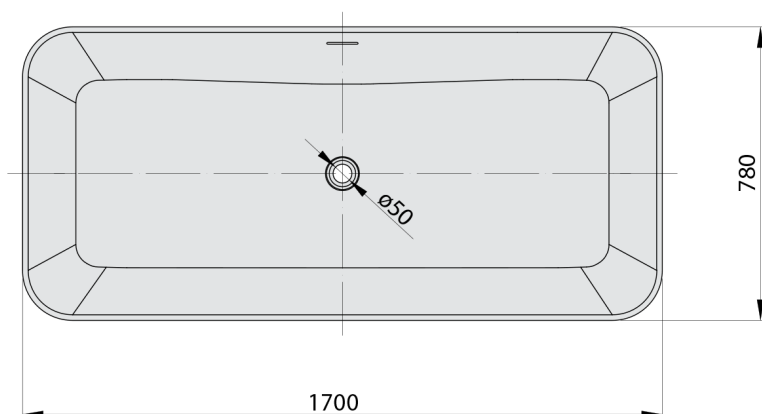

**LEYLA volně stojící vana, solid surface 170x78x55cm, bílá mat**

Objednací kód: 92530

**Rozměry**

Délka: 1700 mm

Šířka: 780 mm

Výška: 550 mm

Objem: 373 l

**Parametry**

Barva: Bílá mat

Materiál: Solid Surface

Záruka: 2 roky

**Technický list**

VOLUME 373L