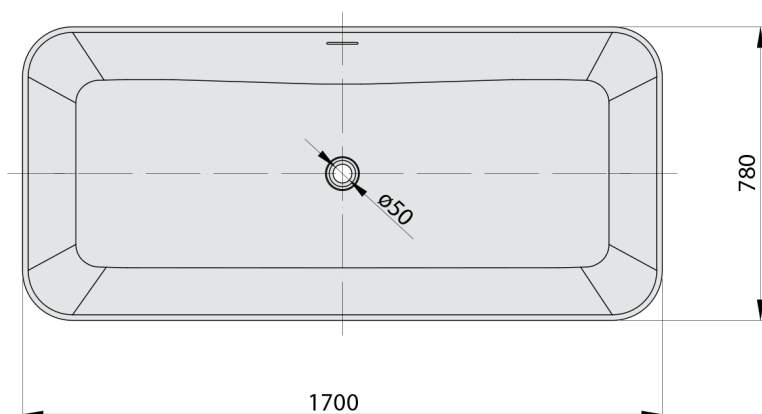

LEYLA volně stojící vana, solid surface 170x78x55cm, bílá mat

Objednací kód: 92530

Rozměry

Délka: 1700 mm

Šířka: 780 mm

Výška: 550 mm

Objem: 373 l

Parametry

Barva: Bílá mat

Materiál: Solid Surface

Záruka: 2 roky

Technický list

VOLUME 373L