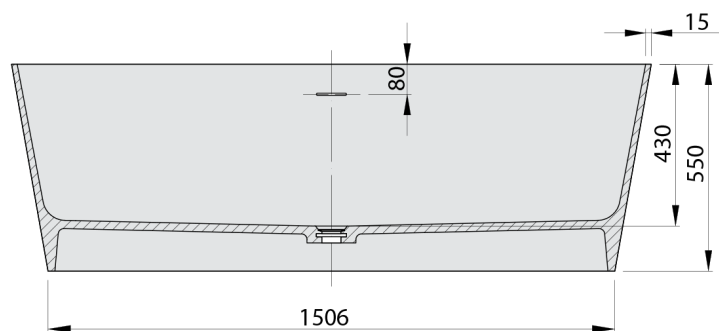

**LEYLA volně stojící vana, solid surface 170x78x55cm, bílá mat**

Objednací kód: 92530

**Rozměry**

Délka: 1700 mm

Šířka: 780 mm

Výška: 550 mm

Objem: 373 l

**Parametry**

Barva: Bílá mat

Materiál: Solid Surface

Záruka: 2 roky

**Technický list**

VOLUME 373L