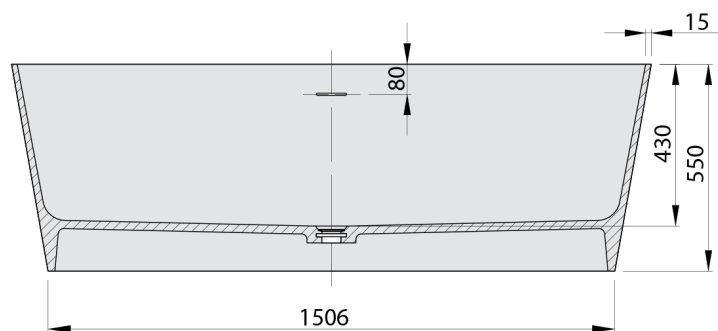

LEYLA volně stojící vana, solid surface 170x78x55cm, bílá mat

Objednací kód: 92530

Rozměry

Délka: 1700 mm

Šířka: 780 mm

Výška: 550 mm

Objem: 373 l

Parametry

Barva: Bílá mat

Materiál: Solid Surface

Záruka: 2 roky

Technický list

VOLUME 373L