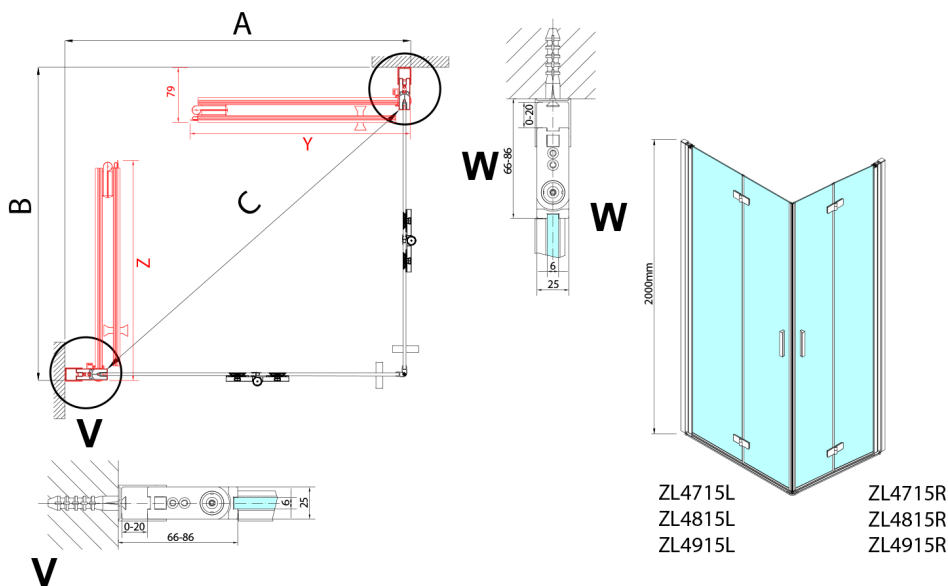

ZOOM obdélníkový sprchový kout 800x900mm, rohový vstup

Objednací kód: ZL4815L-03

Rozměry

Šířka: 800 mm
 Výška: 2000 mm
 Hloubka: 900 mm

Parametry

Záruka: 2 roky

Technický list

Model L	Model R	A	B	C	Y	Z
ZL4715L +	ZL4815R	670-690	770-790	907	378	339
ZL4715L +	ZL4915R	670-690	870-890	978	438	339
ZL4815L +	ZL4915R	770-790	870-890	1048	438	378
ZL4815L +	ZL4715R	770-790	670-690	907	339	378
ZL4915L +	ZL4715R	870-890	670-690	978	339	438
ZL4915L +	ZL4815R	870-890	770-790	1048	378	438