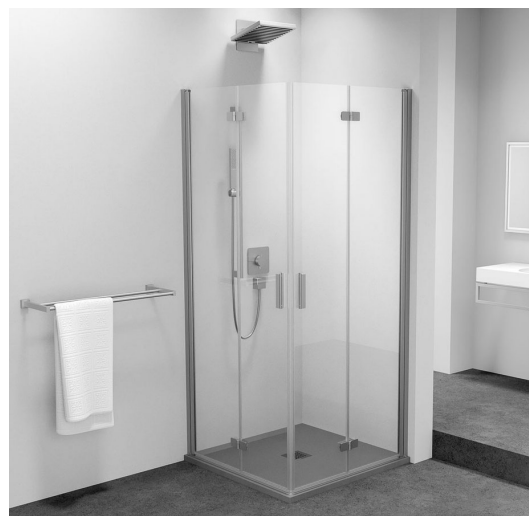

ZOOM obdélníkový sprchový kout 700x900mm, rohový vstup

Objednací kód: ZL4715L-04

Rozměry

Šířka: 700 mm
Výška: 2000 mm
Hloubka: 900 mm

Parametry

Záruka: 2 roky