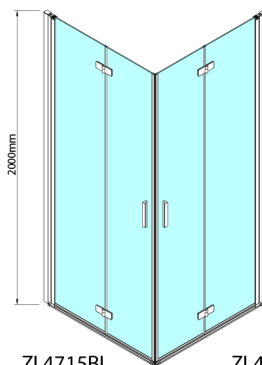

## ZOOM BLACK čtvercový sprchový kout 800x800mm, rohový vstup

Objednací kód: ZL4815BL-02

### Rozměry

Šířka: 800 mm  
 Výška: 2000 mm  
 Hloubka: 800 mm

## Technický list

Model	A	B	Y
ZL4715B	670-690	837	339
ZL4815B	770-790	978	378
ZL4915B	870-890	1119	438

ZL4715BL  
 ZL4815BL  
 ZL4915BL

ZL4715BR  
 ZL4815BR  
 ZL4915BR