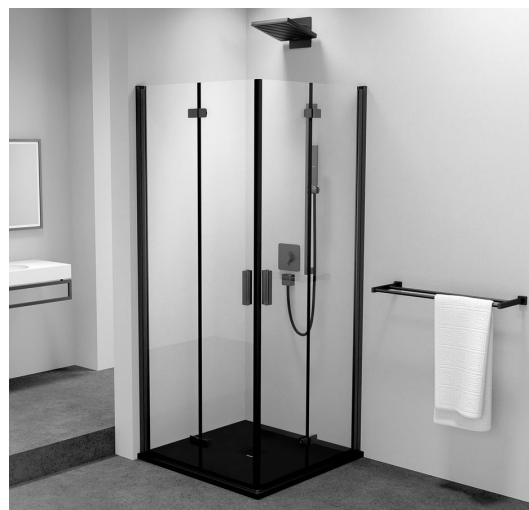

ZOOM BLACK čtvercový sprchový kout 800x800mm, rohový vstup

Objednací kód: ZL4815BL-02

Rozměry

Šířka: 800 mm
Výška: 2000 mm
Hloubka: 800 mm

Parametry

Záruka: 2 roky