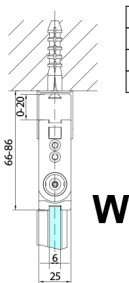

## ZOOM BLACK čtvercový sprchový kout 800x800mm, rohový vstup

Objednací kód: ZL4815BL-02

### Rozměry

Šířka: 800 mm  
 Výška: 2000 mm  
 Hloubka: 800 mm

## Technický list

Model	A	B	Y
ZL4715B	670-690	837	339
ZL4815B	770-790	978	378
ZL4915B	870-890	1119	438

ZL4715BL  
 ZL4815BL  
 ZL4915BL

ZL4715BR  
 ZL4815BR  
 ZL4915BR