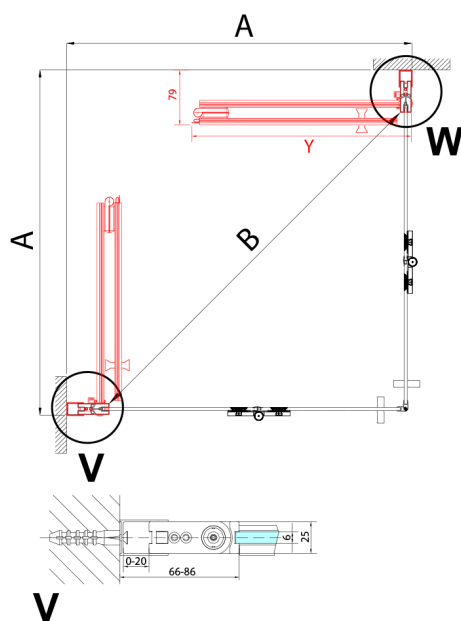

## ZOOM BLACK čtvercový sprchový kout 800x800mm, rohový vstup

Objednací kód: ZL4815BL-02

### Rozměry

Šířka: 800 mm  
 Výška: 2000 mm  
 Hloubka: 800 mm

## Technický list

Model	A	B	Y
ZL4715B	670-690	837	339
ZL4815B	770-790	978	378
ZL4915B	870-890	1119	438

ZL4715BL  
 ZL4815BL  
 ZL4915BL

ZL4715BR  
 ZL4815BR  
 ZL4915BR