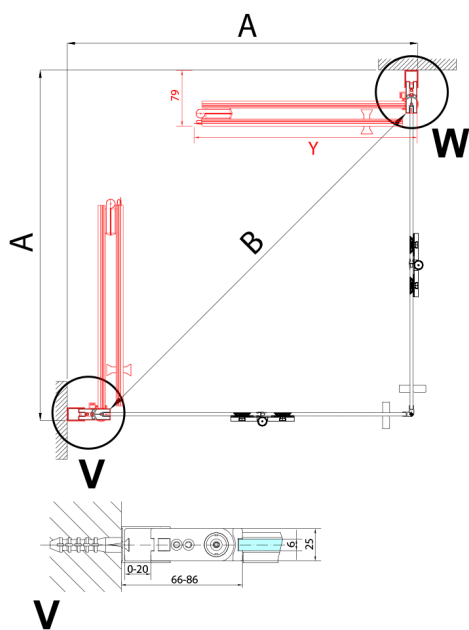

ZOOM čtvercový sprchový kout 900x900mm, rohový vstup

Objednací kód: ZL4915L-02

Rozměry

Šířka: 900 mm
 Výška: 2000 mm
 Hloubka: 900 mm

Parametry

Záruka: 2 roky

Technický list

Model	A	B	Y
ZL4715	670-690	837	339
ZL4815	770-790	978	378
ZL4915	870-890	1119	438