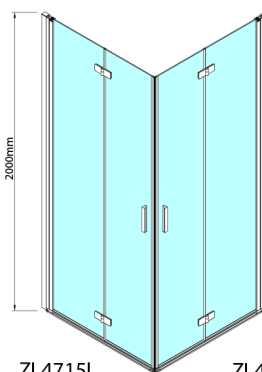

ZOOM čtvercový sprchový kout 900x900mm, rohový vstup

Objednací kód: ZL4915L-02

Rozměry

Šířka: 900 mm
 Výška: 2000 mm
 Hloubka: 900 mm

Parametry

Záruka: 2 roky

Technický list

Model	A	B	Y
ZL4715	670-690	837	339
ZL4815	770-790	978	378
ZL4915	870-890	1119	438