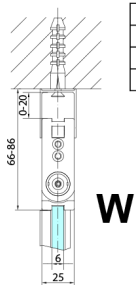

ZOOM čtvercový sprchový kout 900x900mm, rohový vstup

Objednací kód: ZL4915L-02

Rozměry

Šířka: 900 mm
 Výška: 2000 mm
 Hloubka: 900 mm

Parametry

Záruka: 2 roky

Technický list

Model	A	B	Y
ZL4715	670-690	837	339
ZL4815	770-790	978	378
ZL4915	870-890	1119	438