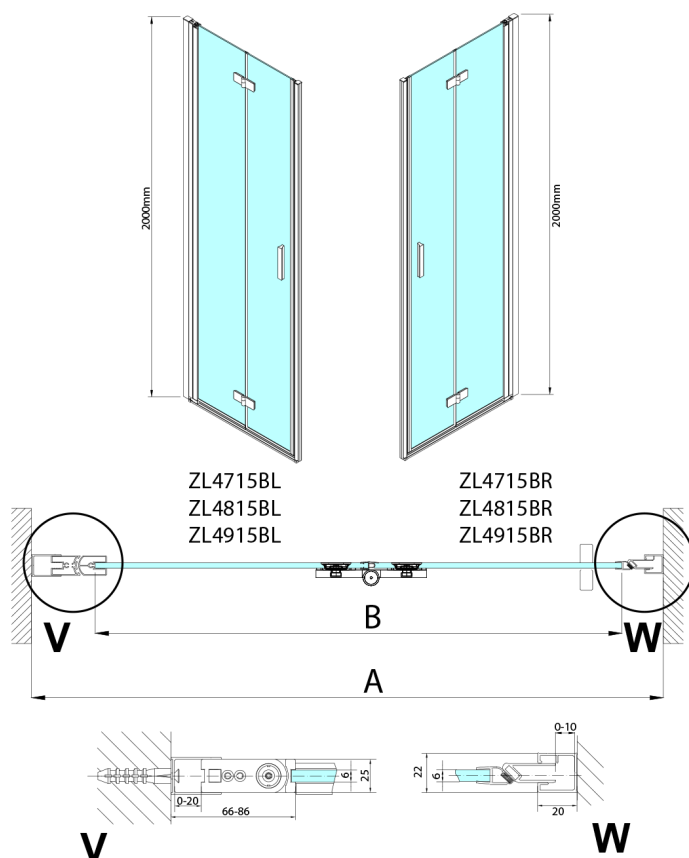

### Rozměry

Šířka: 800 mm  
Výška: 2000 mm

## Technický list

Model	A	B
ZL4715B	685-715	697
ZL4815B	785-815	797
ZL4915B	885-915	897