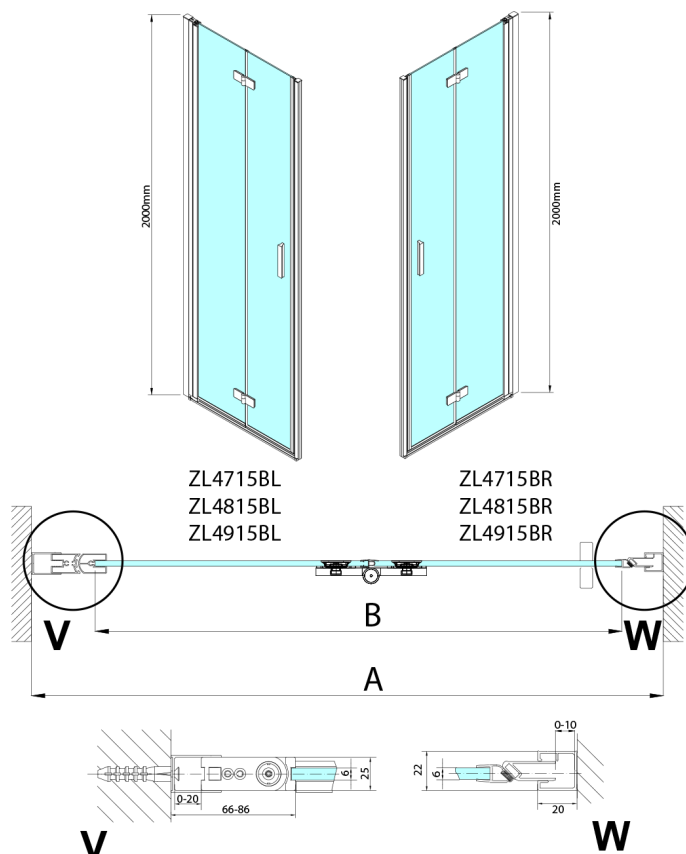

### Rozměry

Šířka: 700 mm  
Výška: 2000 mm

## Technický list

ZL4715BL  
ZL4815BL  
ZL4915BL

ZL4715BR  
ZL4815BR  
ZL4915BR

Model	A	B
ZL4715B	685-715	697
ZL4815B	785-815	797
ZL4915B	885-915	897