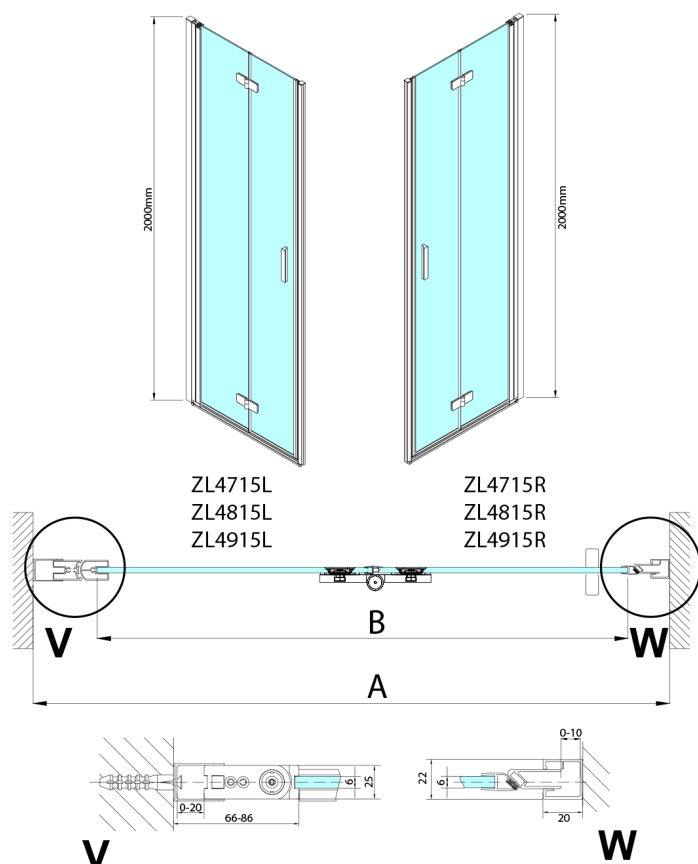

ZOOM sprchové dveře do niky 900mm, čiré sklo, levé

Objednací kód: ZL4915L-01

Rozměry

Šířka: 900 mm
Výška: 2000 mm

Parametry

Záruka: 3 roky

Technický list

Model	A	B
ZL4715	685-715	697
ZL4815	785-815	797
ZL4915	885-915	897