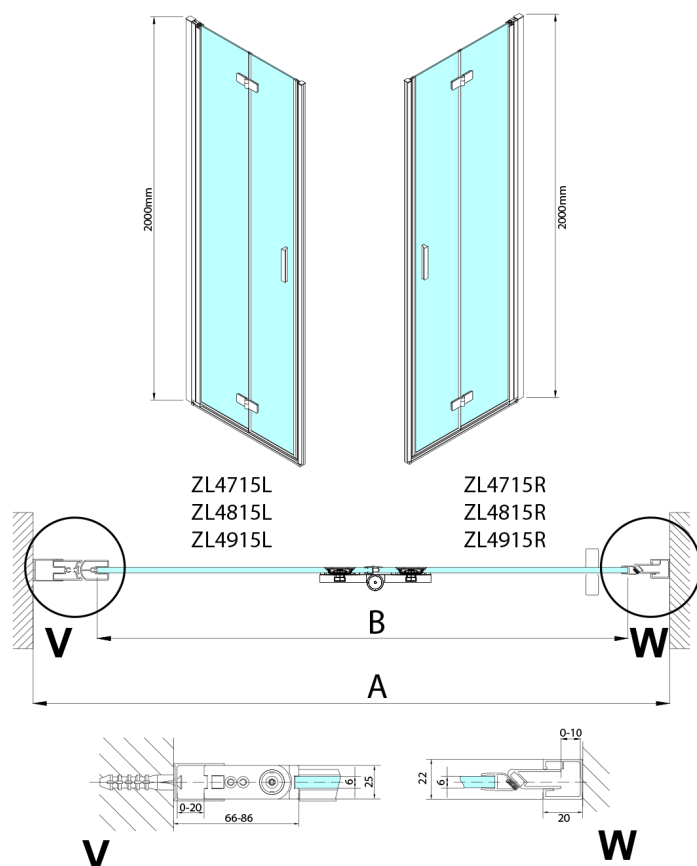

ZOOM sprchové dveře do niky 800mm, čiré sklo, levé

Objednací kód: ZL4815L-01

Rozměry

Šířka: 800 mm
Výška: 2000 mm

Parametry

Záruka: 3 roky

Technický list

Model	A	B
ZL4715	685-715	697
ZL4815	785-815	797
ZL4915	885-915	897