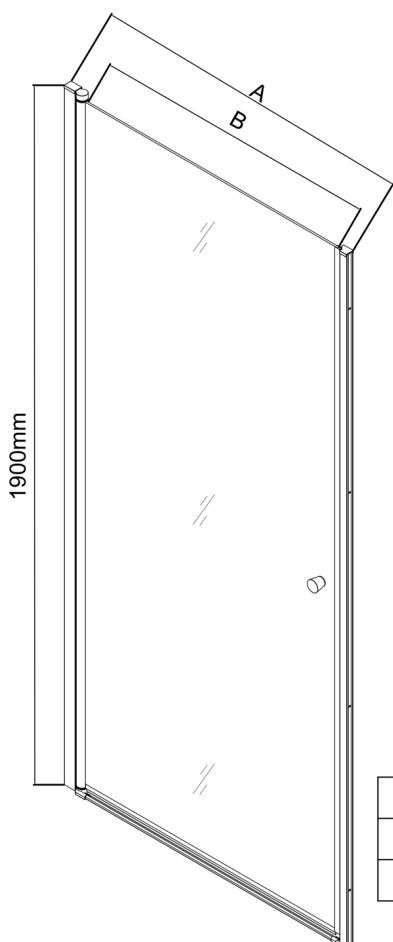

PILOT otočné sprchové dveře 800mm

Objednací kód: PT080W

Rozměry

Šířka: 800 mm
Výška: 1900 mm

Parametry

Záruka: 2 roky

Technický list

	PT070	PT080	PT090	PT100
A	680-710mm	780-810mm	880-910mm	980-1010mm
B	610	710	810	910