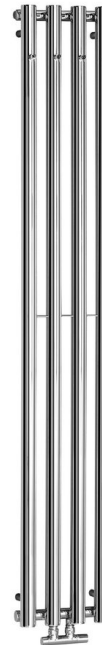

PILON otopné těleso 270x1800mm, se čtyřmi háčky pro ručník, chrom

Objednací kód: IZ120T

Rozměry

Šířka: 270 mm
 Výška: 1800 mm
 Objem: 10.5 l

Parametry

Barva: Chrom
 Materiál: Ocel
 Záruka: 2 roky

Technický list