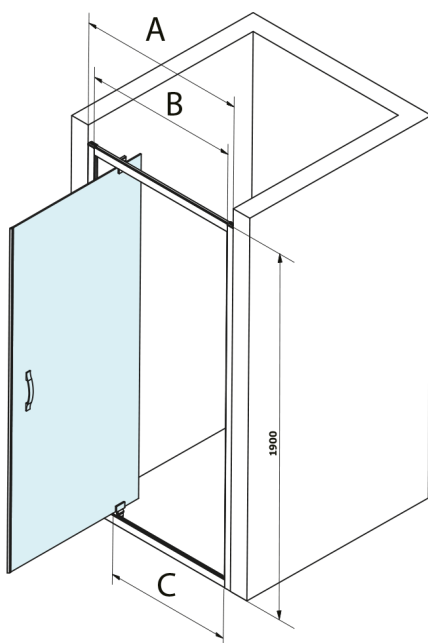

SIGMA SIMPLY sprchové dveře otočné 900mm, čiré sklo

Objednací kód: GS1296F

Rozměry

Šířka: 900 mm
Výška: 1900 mm

Parametry

Záruka: 3 roky

Technický list

MODEL	A	B	C
GS1279F	770-810	670	580
GS1296F	870-910	770	680
GS3888F	770-810	670	580
GS3899F	870-910	770	680

MODEL	A	B	C
GS1279F	780-820	670	580
GS1296F	880-920	770	680
GS3888F	780-820	670	580
GS3899F	880-920	770	680

MODEL	D
GS3170	680-700
GS3175	730-750
GS3180	780-800
GS3190	880-900
GS3110	980-1000
GS4370	680-700
GS4375	730-750
GS4380	780-800
GS4390	880-900
GS4214	980-1000