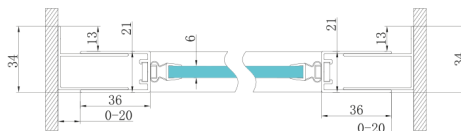

SIGMA SIMPLY sprchové dveře otočné 900mm, čiré sklo

Objednací kód: GS1296F

Rozměry

Šířka: 900 mm
Výška: 1900 mm

Parametry

Záruka: 3 roky

Technický list

MODEL	A	B	C
GS1279F	770-810	670	580
GS1296F	870-910	770	680
GS3888F	770-810	670	580
GS3899F	870-910	770	680

MODEL	A	B	C
GS1279F	780-820	670	580
GS1296F	880-920	770	680
GS3888F	780-820	670	580
GS3899F	880-920	770	680

MODEL	D
GS3170	680-700
GS3175	730-750
GS3180	780-800
GS3190	880-900
GS3110	980-1000
GS4370	680-700
GS4375	730-750
GS4380	780-800
GS4390	880-900
GS4214	980-1000