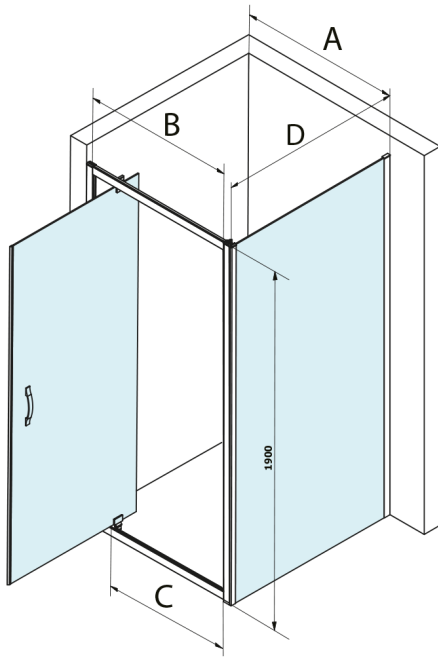

SIGMA SIMPLY sprchové dveře otočné 900mm, čiré sklo

Objednací kód: GS1296F

Rozměry

Šířka: 900 mm
Výška: 1900 mm

Parametry

Záruka: 3 roky

Technický list

MODEL	A	B	C
GS1279F	770-810	670	580
GS1296F	870-910	770	680
GS3888F	770-810	670	580
GS3899F	870-910	770	680

MODEL	A	B	C
GS1279F	780-820	670	580
GS1296F	880-920	770	680
GS3888F	780-820	670	580
GS3899F	880-920	770	680

MODEL	D
GS3170	680-700
GS3175	730-750
GS3180	780-800
GS3190	880-900
GS3110	980-1000
GS4370	680-700
GS4375	730-750
GS4380	780-800
GS4390	880-900
GS4214	980-1000