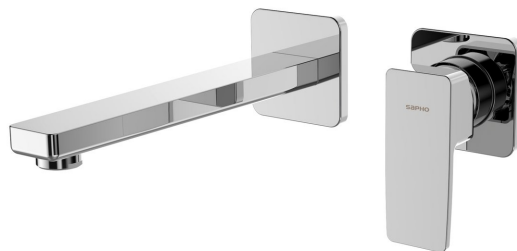

## TURSI podomítková dvouprvková umyvadlová baterie, chrom

Objednací kód: TI018

Rozměry  
Hloubka: 230 mm

### Parametry

Barva: Chrom  
Materiál: Mosaz  
Záruka: 6 let