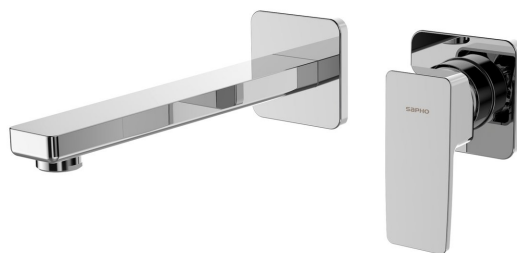

TURSI podomítková dvouprvková umyvadlová baterie, chrom

Objednací kód: TI018

Rozměry
Hloubka: 230 mm

Parametry

Záruka: 6 let
Barva: Chrom
Materiál: Mosaz

Technický list