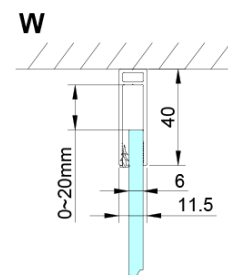

### Rozměry

Šířka: 1000 mm

Výška: 2000 mm

Hloubka: 900 mm

### Parametry

Barva profilu: Chrom - Leštěný hliník

Tvar: Obdélníkové zástěny

Typ otevírání: Otevírací jednokřídlé

Směr otevírání: Univerzální

Šířka vstupu: 610 mm

Typ výplně: Čiré sklo

Úprava skla: Coated glass

Tloušťka skla: 6 mm

Vlastnosti: Bezrámové provedení, Otevírání vně i dovnitř

Hmotnost / ks: 72.0 kg

Balení: 2 ks

Záruka: 2 roky

### Náhradní díly

LORO instalační sada (Objednací kód: NDGN01)

Technický list

GN4690/GN4610/GN4611/GN4612 + GN3580/GN3590/GN3510/GN3512

Model	A	B	C	D
GN4690	885-915	610	168	
GN4610	985-1015	610	268	
GN4611	1085-1115	610	368	
GN4612	1185-1215	610	468	
GN3580				785-805
GN3590				885-905
GN3510				985-1005
GN3512				1185-1205