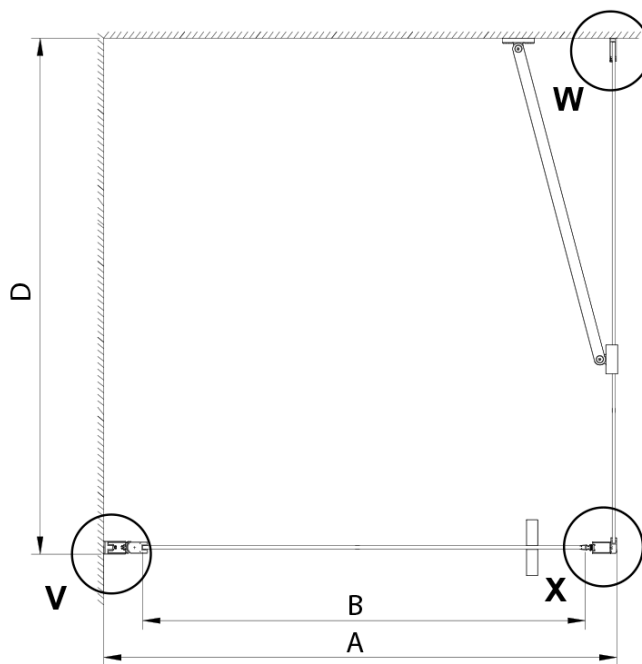

LORO obdélníkový sprchový kout 900x1200mm

Objednací kód: GN4490-02

Základní informace

Značka: Gelco

Série: LORO

Rozměry

Šířka: 900 mm

Výška: 2000 mm

Hloubka: 1200 mm

Parametry

Barva profilu: Chrom - Leštěný hliník

Tvar: Obdélníkové zástěny

Typ otevírání: Otevírací jednokřídlé

Směr otevírání: Univerzální

Šířka vstupu: 770 mm

Typ výplně: Čiré sklo

Úprava skla: Coated glass

Tloušťka skla: 6 mm

Vlastnosti: Bezrámové provedení, Otevírání vně i dovnitř

Hmotnost / ks: 66.0 kg

Balení: 2 ks

Záruka: 2 roky

Náhradní díly

LORO instalační sada (Objednací kód: NDGN01)

Technický list

GN4470/GN4480/GN4490 + GN3580/GN3590/GN3510/GN3512

Model	A	B	D
GN4470	685-715	570	
GN4480	785-815	670	
GN4490	885-915	770	
GN3580			785-805
GN3590			885-905
GN3510			985-1005
GN3512			1185-1205