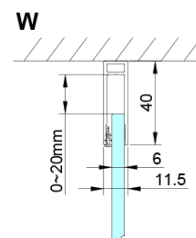

LORO obdélníkový sprchový kout 900x1200mm

Objednací kód: GN4490-02

Základní informace

Značka: Gelco

Série: LORO

Rozměry

Šířka: 900 mm

Výška: 2000 mm

Hloubka: 1200 mm

Parametry

Barva profilu: Chrom - Leštěný hliník

Tvar: Obdélníkové zástěny

Typ otevírání: Otevírací jednokřídlé

Směr otevírání: Univerzální

Šířka vstupu: 770 mm

Typ výplně: Čiré sklo

Úprava skla: Coated glass

Tloušťka skla: 6 mm

Vlastnosti: Bezrámové provedení, Otevírání vně i dovnitř

Hmotnost / ks: 66.0 kg

Balení: 2 ks

Záruka: 2 roky

Náhradní díly

LORO instalační sada (Objednací kód: NDGN01)

Technický list

GN4470/GN4480/GN4490 + GN3580/GN3590/GN3510/GN3512

Model	A	B	D
GN4470	685-715	570	
GN4480	785-815	670	
GN4490	885-915	770	
GN3580			785-805
GN3590			885-905
GN3510			985-1005
GN3512			1185-1205