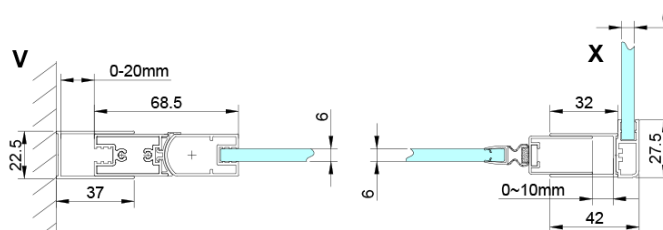

LORO obdélníkový sprchový kout 900x1200mm

Objednací kód: GN4490-02

Základní informace

Značka: Gelco

Série: LORO

Rozměry

Šířka: 900 mm

Výška: 2000 mm

Hloubka: 1200 mm

Parametry

Barva profilu: Chrom - Leštěný hliník

Tvar: Obdélníkové zástěny

Typ otevírání: Otevírací jednokřídlé

Směr otevírání: Univerzální

Šířka vstupu: 770 mm

Typ výplně: Čiré sklo

Úprava skla: Coated glass

Tloušťka skla: 6 mm

Vlastnosti: Bezrámové provedení, Otevírání vně i dovnitř

Hmotnost / ks: 66.0 kg

Balení: 2 ks

Záruka: 2 roky

Náhradní díly

LORO instalační sada (Objednací kód: NDGN01)

Technický list

GN4470/GN4480/GN4490 + GN3580/GN3590/GN3510/GN3512

Model	A	B	D
GN4470	685-715	570	
GN4480	785-815	670	
GN4490	885-915	770	
GN3580			785-805
GN3590			885-905
GN3510			985-1005
GN3512			1185-1205