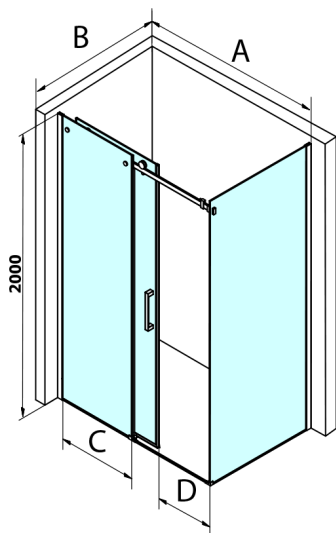

DRAGON BLACK boční stěna 900mm, čiré sklo

Objednací kód: GD7290B

Rozměry

Výška: 2000 mm

Hloubka: 900 mm

Parametry

Záruka: 3 roky

Technický list