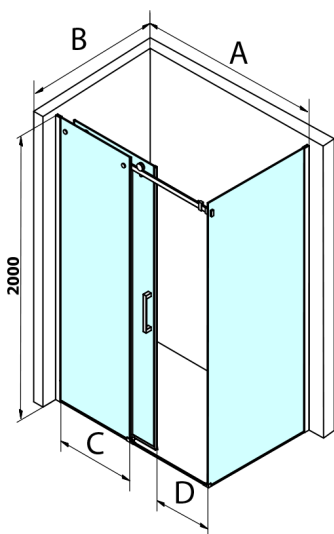

DRAGON BLACK boční stěna 800mm, čiré sklo

Objednací kód: GD7280B

Rozměry

Výška: 2000 mm

Hloubka: 800 mm

Parametry

Záruka: 3 roky

Technický list

MODEL	A	C	D
GD4611B	1020-1110	510	420
GD4612B	1120-1210	560	470
GD4613B	1220-1310	610	520
GD4614B	1320-1410	660	570
GD4615B	1420-1510	710	620
GD4616B	1520-1610	760	670

MODEL	B
GD7280B	780-800
GD7290B	880-900