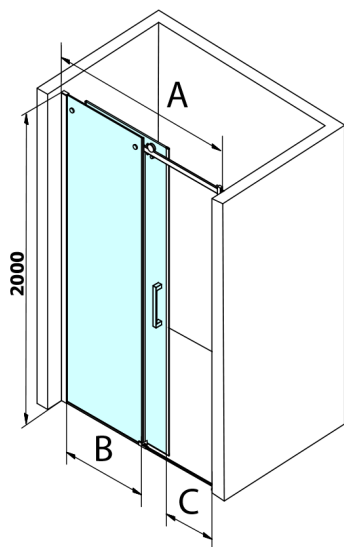

Technický list

MODEL	A	B	C
GD4611B	1020-1110	510	420
GD4612B	1120-1210	560	470
GD4613B	1220-1310	610	520
GD4614B	1320-1410	660	570
GD4615B	1420-1510	710	620
GD4616B	1520-1610	760	670