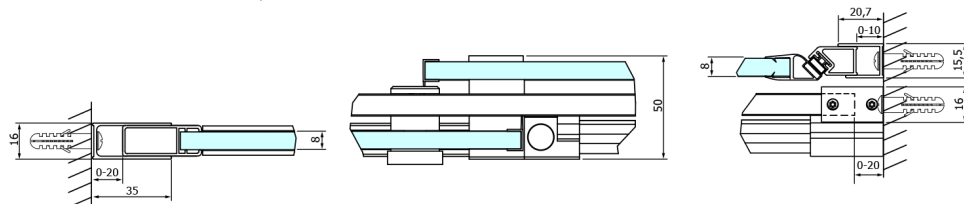

### Rozměry

Šířka: 1600 mm

Výška: 2000 mm

## Technický list

MODEL	A	B	C
GD4611B	1020-1110	510	420
GD4612B	1120-1210	560	470
GD4613B	1220-1310	610	520
GD4614B	1320-1410	660	570
GD4615B	1420-1510	710	620
GD4616B	1520-1610	760	670

MODEL	A	C	D
GD4611B	1020-1110	510	420
GD4612B	1120-1210	560	470
GD4613B	1220-1310	610	520
GD4614B	1320-1410	660	570
GD4615B	1420-1510	710	620
GD4616B	1520-1610	760	670