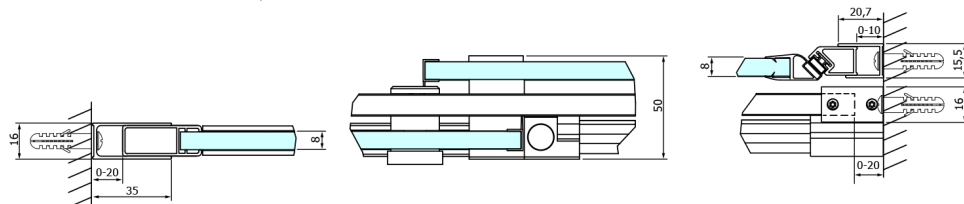

DRAGON BLACK sprchové dveře 1500mm, čiré sklo

Objednací kód: GD4615B

Rozměry

Šířka: 1500 mm

Výška: 2000 mm

Parametry

Záruka: 3 roky

Technický list

MODEL	A	B	C
GD4611B	1020-1110	510	420
GD4612B	1120-1210	560	470
GD4613B	1220-1310	610	520
GD4614B	1320-1410	660	570
GD4615B	1420-1510	710	620
GD4616B	1520-1610	760	670

MODEL	A	C	D
GD4611B	1020-1110	510	420
GD4612B	1120-1210	560	470
GD4613B	1220-1310	610	520
GD4614B	1320-1410	660	570
GD4615B	1420-1510	710	620
GD4616B	1520-1610	760	670

MODEL	B
GD7280B	780-800
GD7290B	880-900