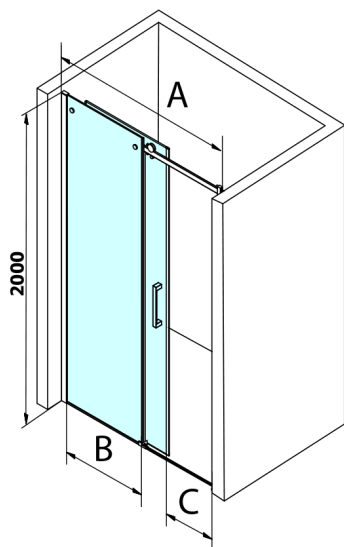

DRAGON BLACK sprchové dveře 1500mm, čiré sklo

Objednací kód: GD4615B

Rozměry

Šířka: 1500 mm

Výška: 2000 mm

Parametry

Záruka: 3 roky

Technický list

MODEL	A	B	C
GD4611B	1020-1110	510	420
GD4612B	1120-1210	560	470
GD4613B	1220-1310	610	520
GD4614B	1320-1410	660	570
GD4615B	1420-1510	710	620
GD4616B	1520-1610	760	670

MODEL	A	C	D
GD4611B	1020-1110	510	420
GD4612B	1120-1210	560	470
GD4613B	1220-1310	610	520
GD4614B	1320-1410	660	570
GD4615B	1420-1510	710	620
GD4616B	1520-1610	760	670