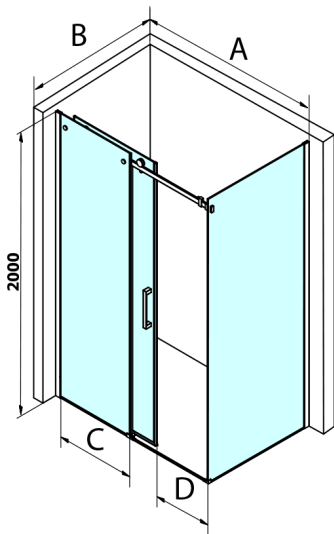

DRAGON BLACK sprchové dveře 1500mm, čiré sklo

Objednací kód: GD4615B

Rozměry

Šířka: 1500 mm

Výška: 2000 mm

Parametry

Záruka: 3 roky

Technický list

MODEL	A	B	C
GD4611B	1020-1110	510	420
GD4612B	1120-1210	560	470
GD4613B	1220-1310	610	520
GD4614B	1320-1410	660	570
GD4615B	1420-1510	710	620
GD4616B	1520-1610	760	670

MODEL	A	C	D
GD4611B	1020-1110	510	420
GD4612B	1120-1210	560	470
GD4613B	1220-1310	610	520
GD4614B	1320-1410	660	570
GD4615B	1420-1510	710	620
GD4616B	1520-1610	760	670

MODEL	B
GD7280B	780-800
GD7290B	880-900