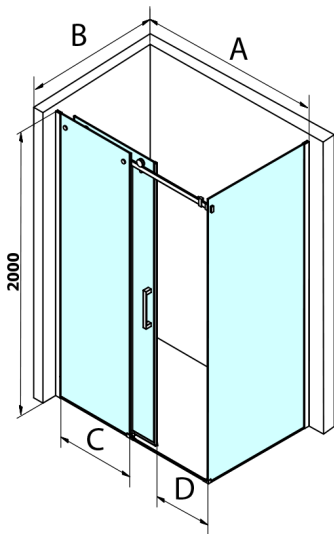

DRAGON BLACK sprchové dveře 1400mm, čiré sklo

Objednací kód: GD4614B

Rozměry

Šířka: 1400 mm

Výška: 2000 mm

Parametry

Záruka: 3 roky

Technický list

MODEL	A	B	C
GD4611B	1020-1110	510	420
GD4612B	1120-1210	560	470
GD4613B	1220-1310	610	520
GD4614B	1320-1410	660	570
GD4615B	1420-1510	710	620
GD4616B	1520-1610	760	670

MODEL	A	C	D
GD4611B	1020-1110	510	420
GD4612B	1120-1210	560	470
GD4613B	1220-1310	610	520
GD4614B	1320-1410	660	570
GD4615B	1420-1510	710	620
GD4616B	1520-1610	760	670

MODEL	B
GD7280B	780-800
GD7290B	880-900