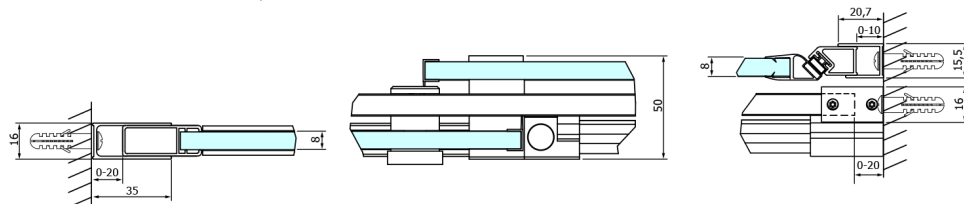

DRAGON BLACK sprchové dveře 1400mm, čiré sklo

Objednací kód: GD4614B

Rozměry

Šířka: 1400 mm

Výška: 2000 mm

Parametry

Záruka: 3 roky

Technický list

MODEL	A	B	C
GD4611B	1020-1110	510	420
GD4612B	1120-1210	560	470
GD4613B	1220-1310	610	520
GD4614B	1320-1410	660	570
GD4615B	1420-1510	710	620
GD4616B	1520-1610	760	670

MODEL	A	C	D
GD4611B	1020-1110	510	420
GD4612B	1120-1210	560	470
GD4613B	1220-1310	610	520
GD4614B	1320-1410	660	570
GD4615B	1420-1510	710	620
GD4616B	1520-1610	760	670

MODEL	B
GD7280B	780-800
GD7290B	880-900