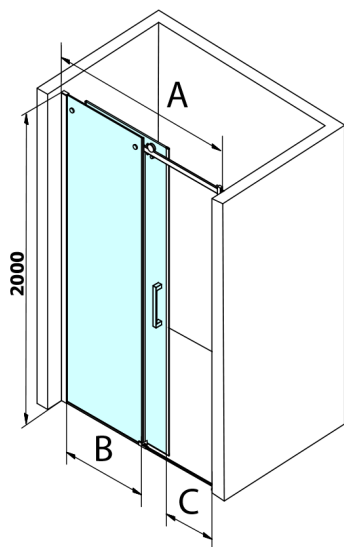

DRAGON BLACK sprchové dveře 1400mm, čiré sklo

Objednací kód: GD4614B

Rozměry

Šířka: 1400 mm

Výška: 2000 mm

Parametry

Záruka: 3 roky

Technický list

MODEL	A	B	C
GD4611B	1020-1110	510	420
GD4612B	1120-1210	560	470
GD4613B	1220-1310	610	520
GD4614B	1320-1410	660	570
GD4615B	1420-1510	710	620
GD4616B	1520-1610	760	670

MODEL	A	C	D
GD4611B	1020-1110	510	420
GD4612B	1120-1210	560	470
GD4613B	1220-1310	610	520
GD4614B	1320-1410	660	570
GD4615B	1420-1510	710	620
GD4616B	1520-1610	760	670