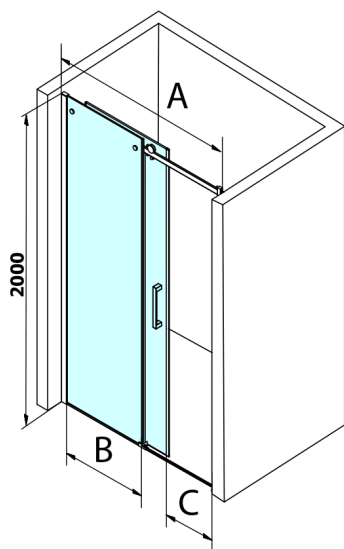

Objednací kód: GD4613B

Rozměry

Šířka: 1300 mm
Výška: 2000 mm

Parametry

Záruka: 3 roky

Technický list

MODEL	A	B	C
GD4611B	1020-1110	510	420
GD4612B	1120-1210	560	470
GD4613B	1220-1310	610	520
GD4614B	1320-1410	660	570
GD4615B	1420-1510	710	620
GD4616B	1520-1610	760	670

MODEL	A	C	D
GD4611B	1020-1110	510	420
GD4612B	1120-1210	560	470
GD4613B	1220-1310	610	520
GD4614B	1320-1410	660	570
GD4615B	1420-1510	710	620
GD4616B	1520-1610	760	670

MODEL	B
GD7280B	780-800
GD7290B	880-900