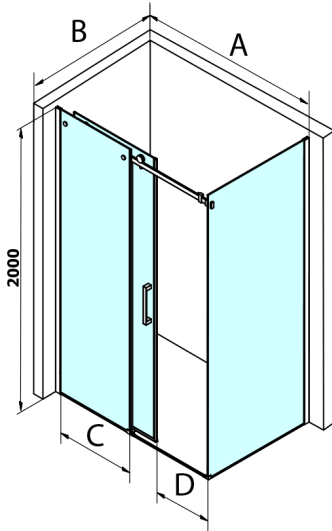

Objednací kód: GD4613B

Rozměry

Šířka: 1300 mm
Výška: 2000 mm

Parametry

Záruka: 3 roky

Technický list

MODEL	A	B	C
GD4611B	1020-1110	510	420
GD4612B	1120-1210	560	470
GD4613B	1220-1310	610	520
GD4614B	1320-1410	660	570
GD4615B	1420-1510	710	620
GD4616B	1520-1610	760	670

MODEL	A	C	D
GD4611B	1020-1110	510	420
GD4612B	1120-1210	560	470
GD4613B	1220-1310	610	520
GD4614B	1320-1410	660	570
GD4615B	1420-1510	710	620
GD4616B	1520-1610	760	670

MODEL	B
GD7280B	780-800
GD7290B	880-900