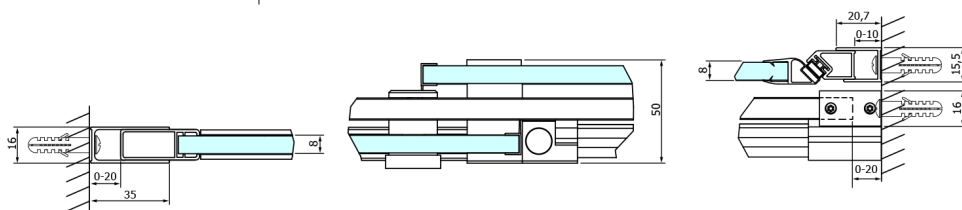

Objednací kód: GD4613B

Rozměry

Šířka: 1300 mm
Výška: 2000 mm

Parametry

Záruka: 3 roky

Technický list

MODEL	A	B	C
GD4611B	1020-1110	510	420
GD4612B	1120-1210	560	470
GD4613B	1220-1310	610	520
GD4614B	1320-1410	660	570
GD4615B	1420-1510	710	620
GD4616B	1520-1610	760	670

MODEL	A	C	D
GD4611B	1020-1110	510	420
GD4612B	1120-1210	560	470
GD4613B	1220-1310	610	520
GD4614B	1320-1410	660	570
GD4615B	1420-1510	710	620
GD4616B	1520-1610	760	670

MODEL	B
GD7280B	780-800
GD7290B	880-900