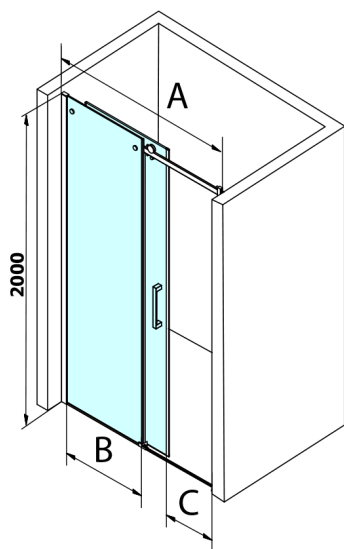

**Objednací kód:** GD4612B

**Rozměry**

Šířka: 1200 mm  
 Výška: 2000 mm

**Parametry**

Záruka: 3 roky

## Technický list

MODEL	A	B	C
GD4611B	1020-1110	510	420
GD4612B	1120-1210	560	470
GD4613B	1220-1310	610	520
GD4614B	1320-1410	660	570
GD4615B	1420-1510	710	620
GD4616B	1520-1610	760	670

MODEL	A	C	D
GD4611B	1020-1110	510	420
GD4612B	1120-1210	560	470
GD4613B	1220-1310	610	520
GD4614B	1320-1410	660	570
GD4615B	1420-1510	710	620
GD4616B	1520-1610	760	670