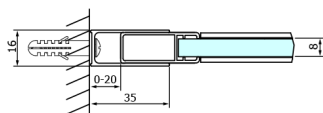

**Objednací kód:** GD4612B

**Rozměry**

Šířka: 1200 mm  
 Výška: 2000 mm

**Parametry**

Záruka: 3 roky

## Technický list

MODEL	A	B	C
GD4611B	1020-1110	510	420
GD4612B	1120-1210	560	470
GD4613B	1220-1310	610	520
GD4614B	1320-1410	660	570
GD4615B	1420-1510	710	620
GD4616B	1520-1610	760	670

MODEL	A	C	D
GD4611B	1020-1110	510	420
GD4612B	1120-1210	560	470
GD4613B	1220-1310	610	520
GD4614B	1320-1410	660	570
GD4615B	1420-1510	710	620
GD4616B	1520-1610	760	670