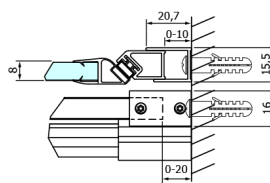

**Objednací kód:** GD4612B

**Rozměry**

Šířka: 1200 mm  
 Výška: 2000 mm

**Parametry**

Záruka: 3 roky

## Technický list

MODEL	A	B	C
GD4611B	1020-1110	510	420
GD4612B	1120-1210	560	470
GD4613B	1220-1310	610	520
GD4614B	1320-1410	660	570
GD4615B	1420-1510	710	620
GD4616B	1520-1610	760	670

MODEL	A	C	D
GD4611B	1020-1110	510	420
GD4612B	1120-1210	560	470
GD4613B	1220-1310	610	520
GD4614B	1320-1410	660	570
GD4615B	1420-1510	710	620
GD4616B	1520-1610	760	670

MODEL	B
GD7280B	780-800
GD7290B	880-900