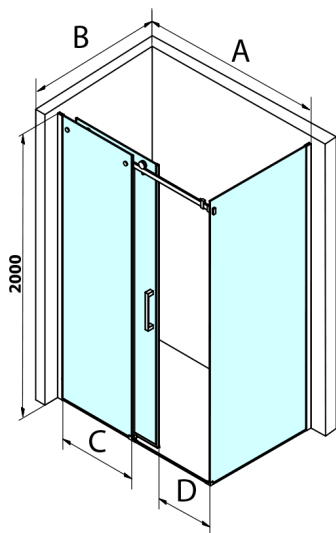

**Objednací kód:** GD4612B

**Rozměry**

Šířka: 1200 mm  
 Výška: 2000 mm

**Parametry**

Záruka: 3 roky

## Technický list

MODEL	A	B	C
GD4611B	1020-1110	510	420
GD4612B	1120-1210	560	470
GD4613B	1220-1310	610	520
GD4614B	1320-1410	660	570
GD4615B	1420-1510	710	620
GD4616B	1520-1610	760	670

MODEL	A	C	D
GD4611B	1020-1110	510	420
GD4612B	1120-1210	560	470
GD4613B	1220-1310	610	520
GD4614B	1320-1410	660	570
GD4615B	1420-1510	710	620
GD4616B	1520-1610	760	670

MODEL	B
GD7280B	780-800
GD7290B	880-900